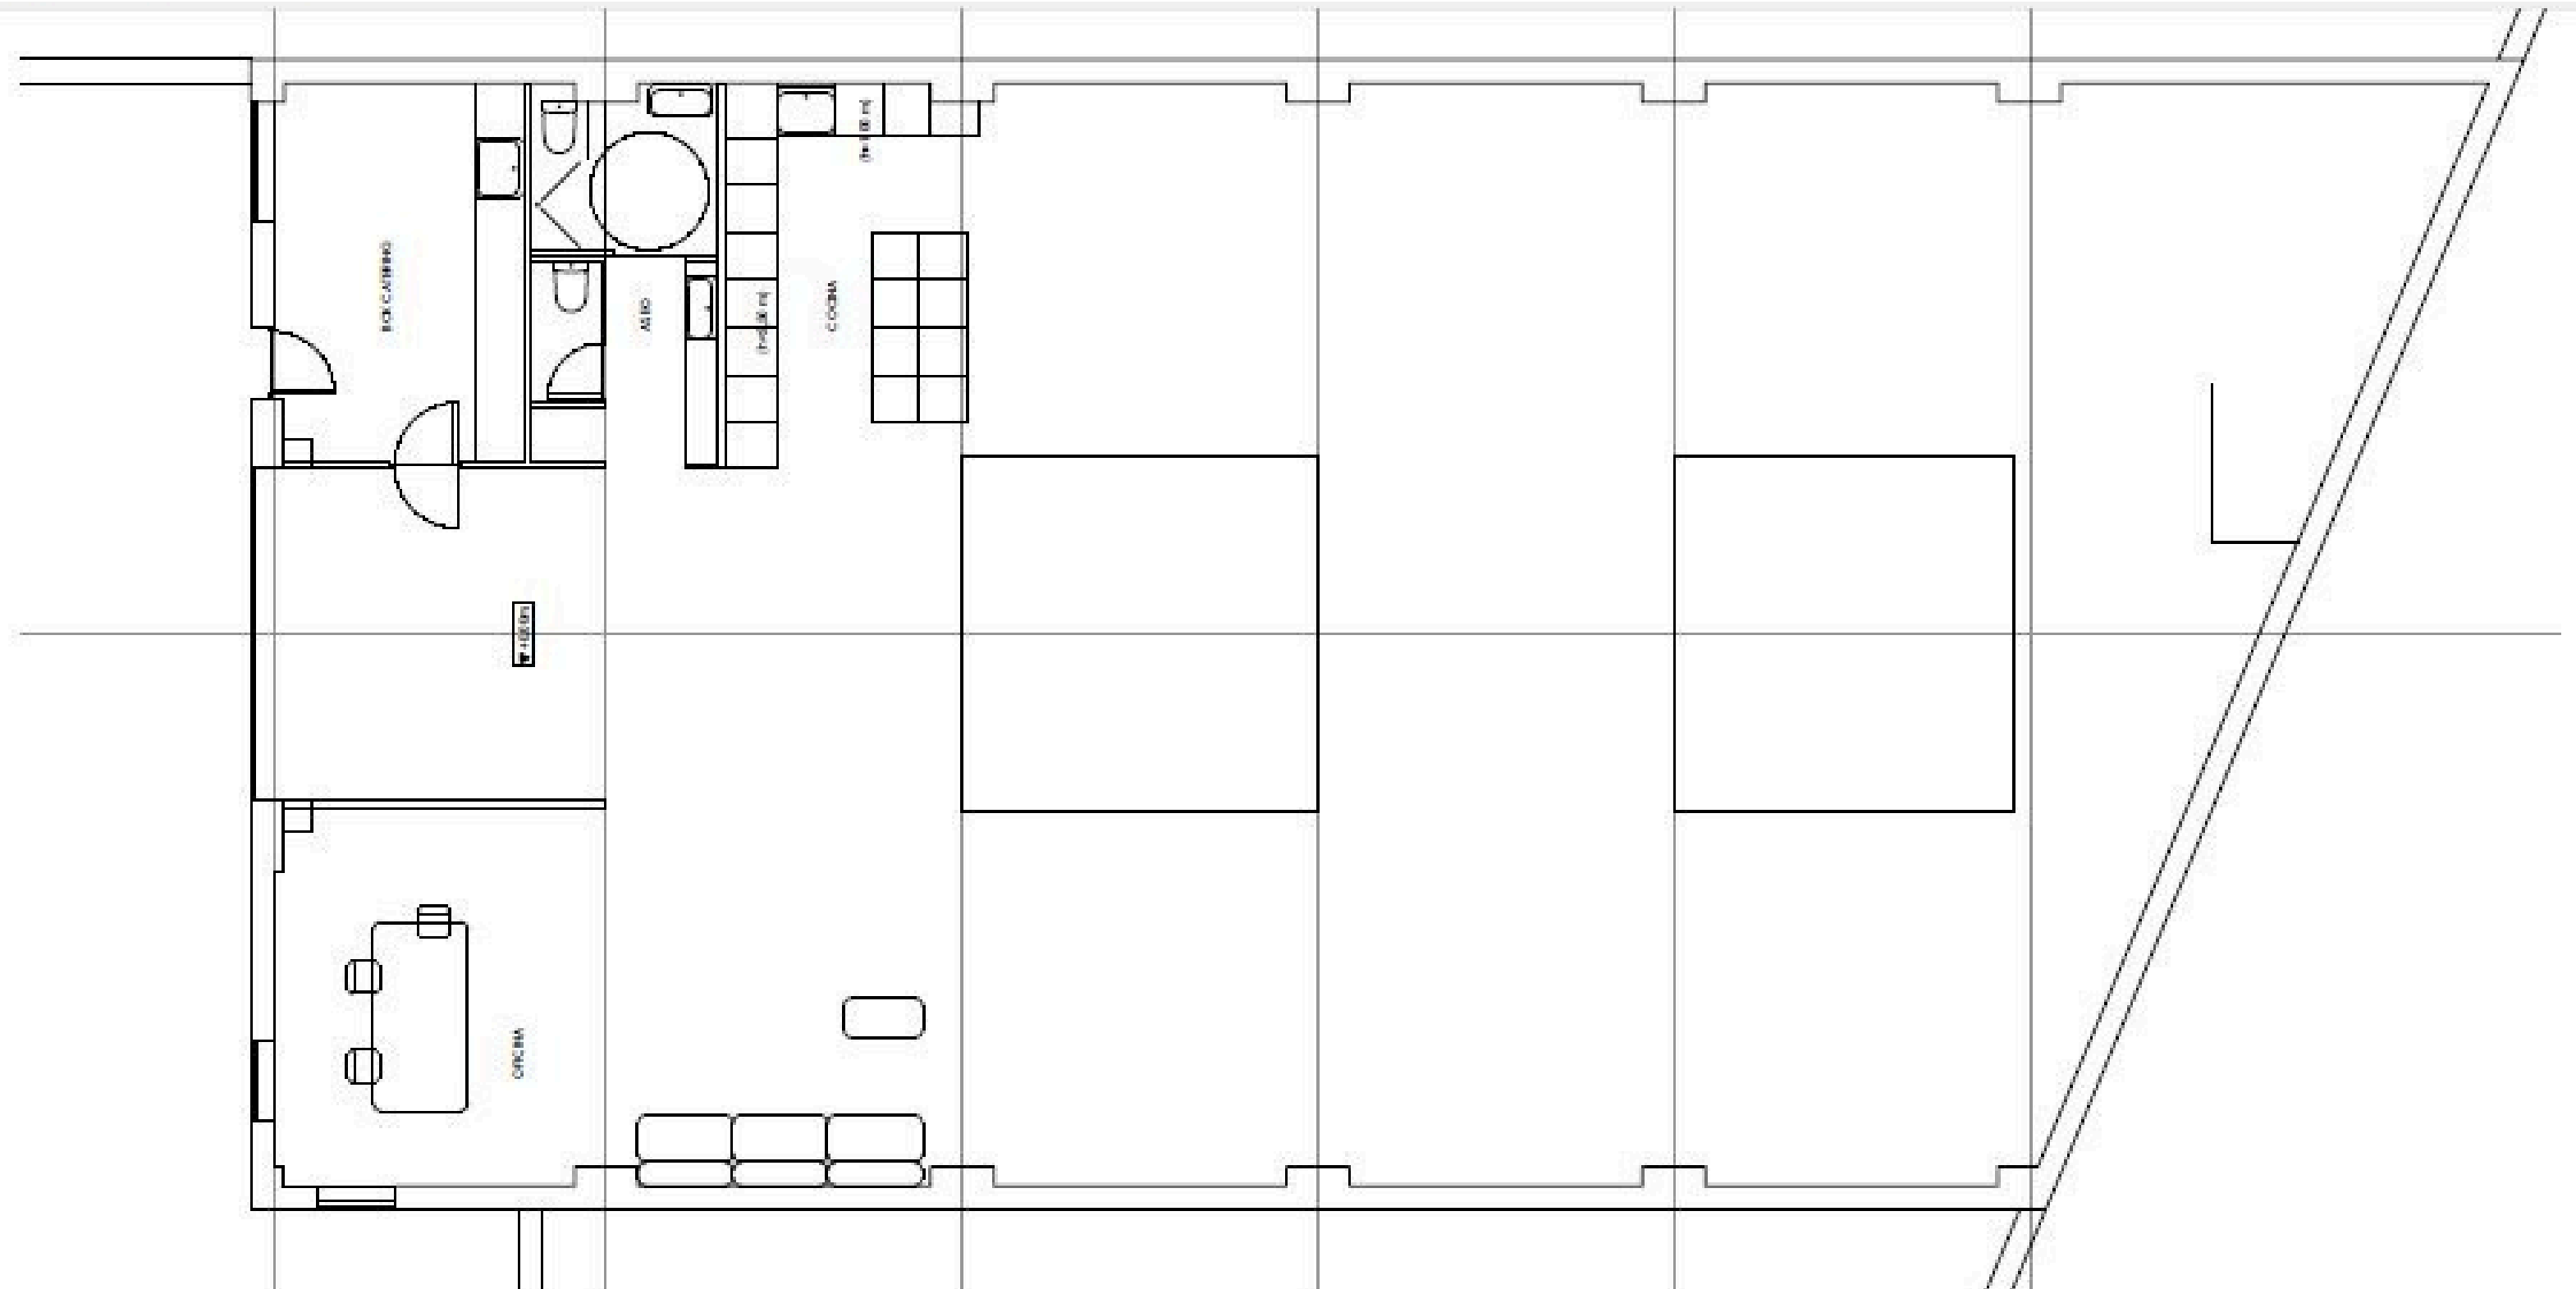

PLANO - STUDIO L