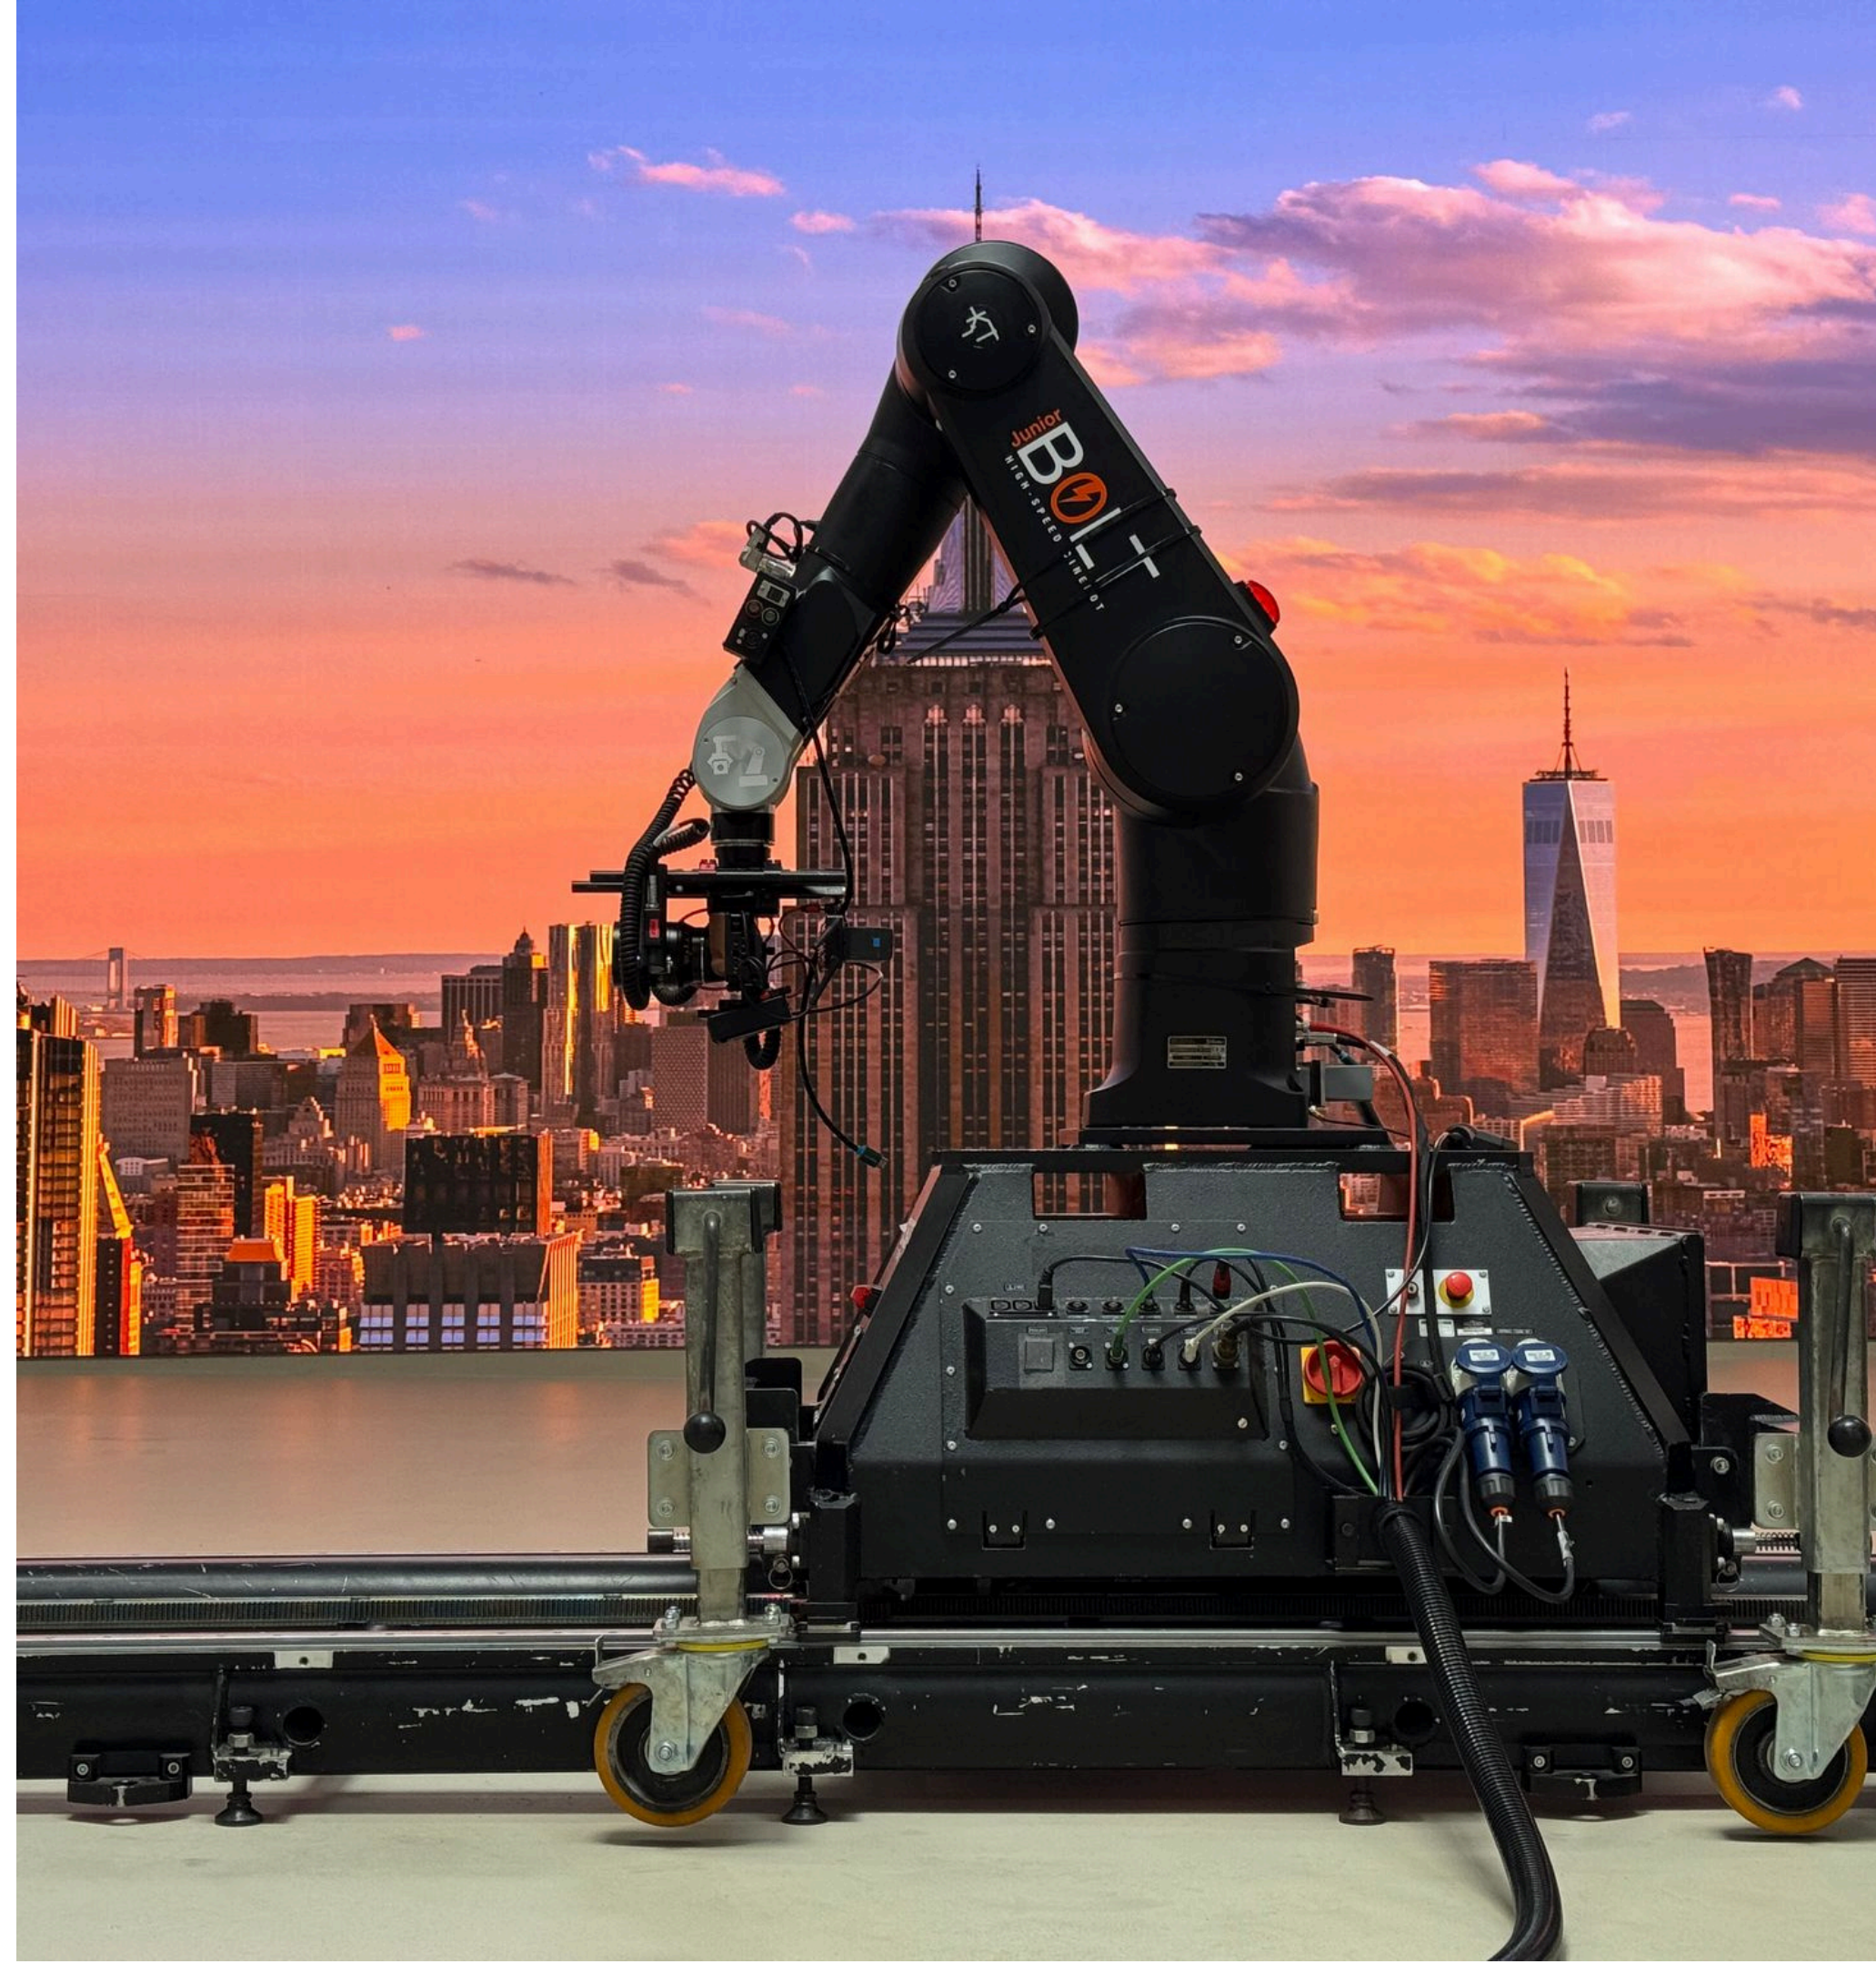

STUDIO L

STUDIO L

Tu solución audiovisual con Ciclorama y todo tipo de Rodajes en pleno Madrid

- 380 metros cuadrados para todo tipo de producciones (22,3m largo x 14,60m ancho)
- Situado en pleno Madrid (zona Francos Rodríguez), accesible por transporte público
- Parte de un complejo de 1.500m2 de platós dedicados a la producción audiovisual

STUDIO L

Equipado con todo tipo de rodajes:

- Ciclorama lineal de 10m x 3,8m x 6m
- Fondos de ladrillo blanco, ladrillo rojo, ambiente garage
- Look industrial y diáfano.
- Cocina funcional, completamente abierta hacia el plató.
- Puertas de acceso para vehículos al plató, camerino, wi-fi, oficina de producción
- Brazo robótico Bolt Jr Motion Control
- Gran variedad de cámaras, iluminación, lentes y soluciones audiovisuales

FICHA

Superficie total: 380 m²

Altura: 7,20 m (centro) 4,20 m (lateral)

Luz: Luz natural + Blackout 95%

Tipo de plató: Localización natural, construcción de decorados, ciclorama, Motion Control

Potencia eléctrica total: 13,8 kW

Acceso: Acceso de vehículos y furgones hasta 3m de altura

Carga/Descarga: A pie de plató en calle privada

Parking: 3 plazas

Localización: 3 min. del metro Francos Rodríguez

PLANO - STUDIO L

BOLT JR

- Es el Robot más rápido de su categoría. Hasta 4m/s.
- Fácilmente transportable a todo tipo de localizaciones
- Sobre vías de 3, 6 o 9 metros
- Montar cualquier cámara hasta 8-10 kgs. de peso
- Montaje y desmontaje en menos de una hora
- Cada movimiento de la cámara es repetible con total exactitud
- Se puede usar tanto en interiores como en exteriores
- Control de foco, zoom e iris.
- Alcance máximo: 1.2 m / 3'9" desde el centro de rotación.
- Altura máxima de lente: 2.5 m / 8'2".