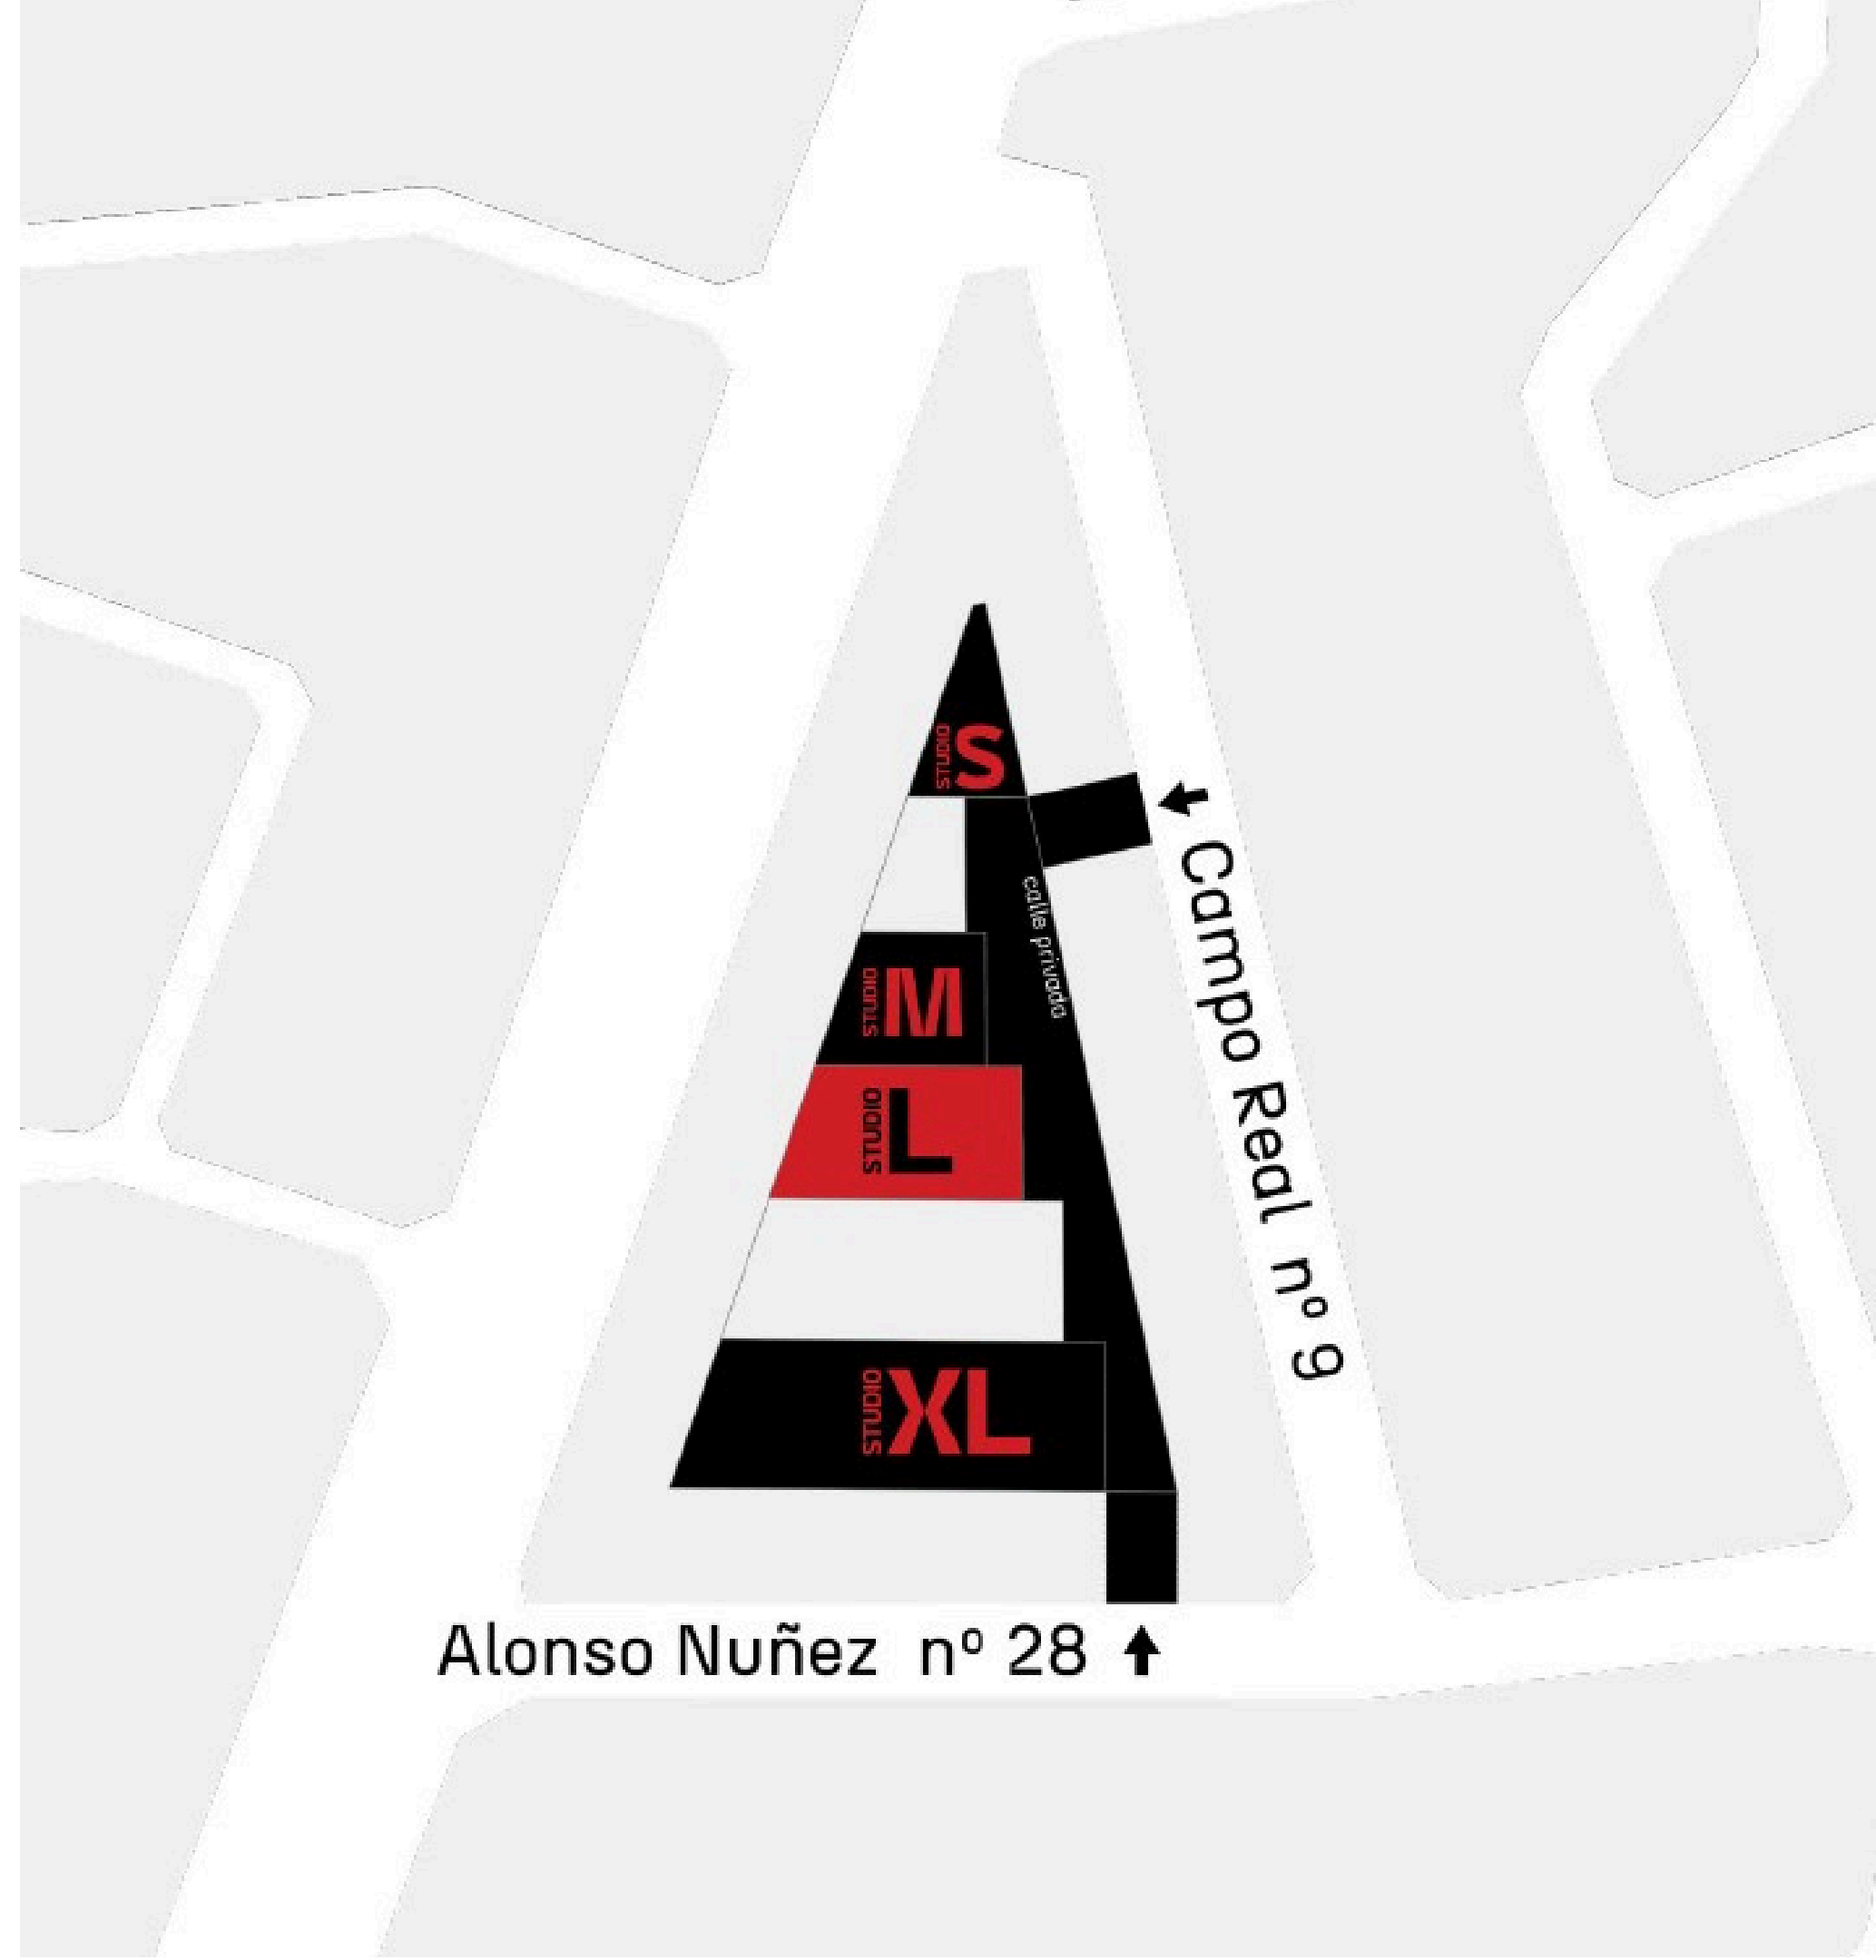

STUDIO L

STUDIO L

Tu solución audiovisual con Ciclorama y todo tipo de Rodajes en pleno Madrid

- 380 metros cuadrados para todo tipo de producciones (22,3m largo x 14,60m ancho)
- Situado en pleno Madrid (zona Francos Rodríguez), accesible por transporte público
- Parte de un complejo de 1.500m2 de platós dedicados a la producción audiovisual

FICHA

Superficie total: 380 m²

Altura: 7,20 m (centro) 4,20 m (lateral)

Luz: Luz natural + Blackout 95%

Tipo de plató: Localización natural, construcción de decorados, ciclorama, Motion Control

Potencia eléctrica total: 13,8 kW

MAPA

- Dos accesos independientes: C/ Campo Real, 9 y C/ Alonso Nuñez 28
- Situado en pleno Madrid (zona Francos Rodríguez / Tetuán)
- Metro: Francos Rodríguez (Línea 7 / 3 minutos) y Estrecho (Línea 1 / 10 minutos)
- Tren: Chamartín (15 minutos) y Atocha (3 minutos)
- Coche: 20 minutos a Madrid Centro
- Avión: Barajas (20 minutos)