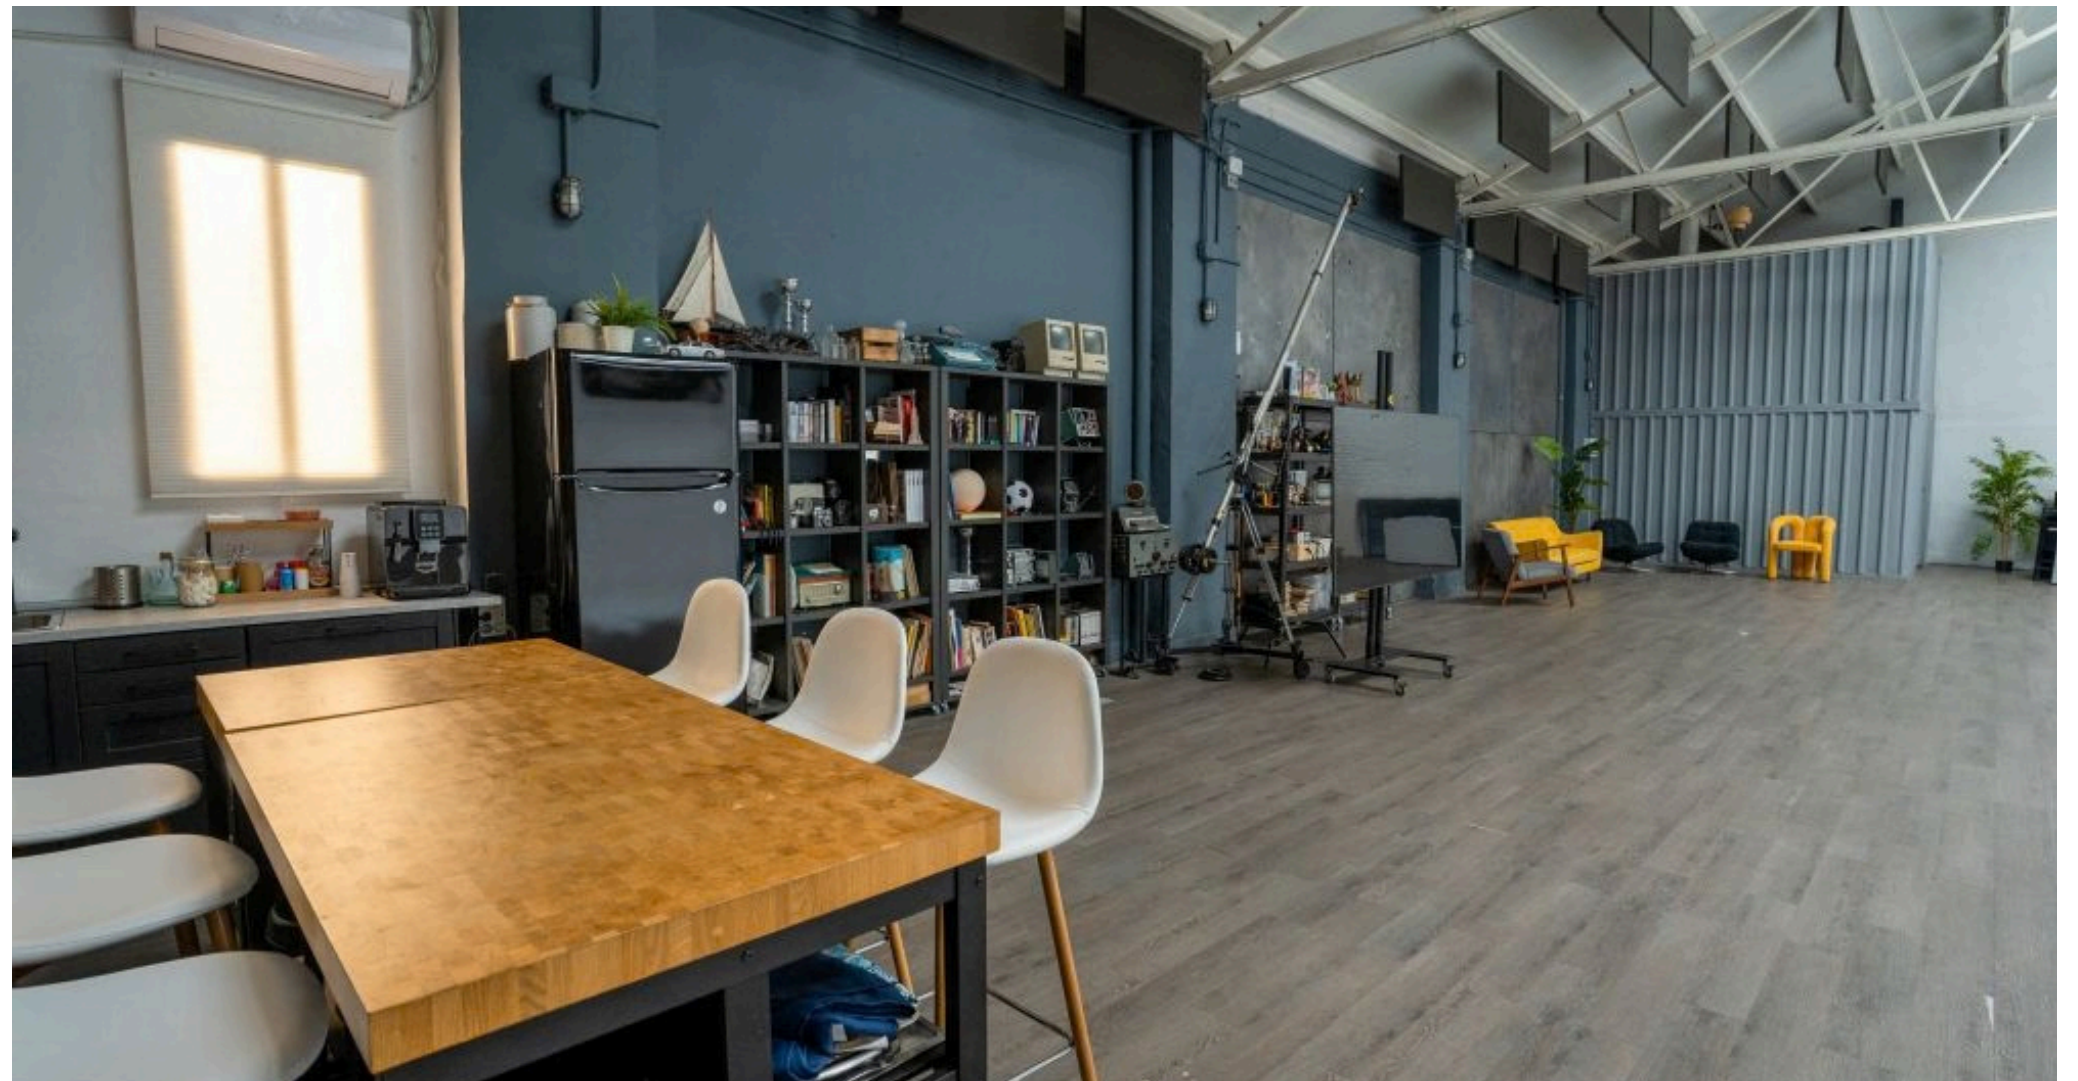

STUDIO L

STUDIO L

Tu solución audiovisual con Ciclorama y todo tipo de Rodajes en pleno Madrid

- 380 metros cuadrados para todo tipo de producciones (22,3m largo x 14,60m ancho)
- Situado en pleno Madrid (zona Francos Rodríguez), accesible por transporte público
- Parte de un complejo de 1.500m2 de platós dedicados a la producción audiovisual

STUDIO L

Equipado con todo tipo de rodajes:

- Ciclorama lineal de 10m x 3,8m x 6m
- Fondos de ladrillo blanco, ladrillo rojo, ambiente garage
- Look industrial y diáfano.
- Cocina funcional, completamente abierta hacia el plató.
- Puertas de acceso para vehículos al plató, camerino, wi-fi, oficina de producción
- Brazo robótico Bolt Jr Motion Control
- Gran variedad de cámaras, iluminación, lentes y soluciones audiovisuales

FICHA

Superficie total: 380 m²

Altura: 7,20 m (centro) 4,20 m (lateral)

Luz: Luz natural + Blackout 95%

Tipo de plató: Localización natural, construcción de decorados, ciclorama, Motion Control

Potencia eléctrica total: 13,8 kW