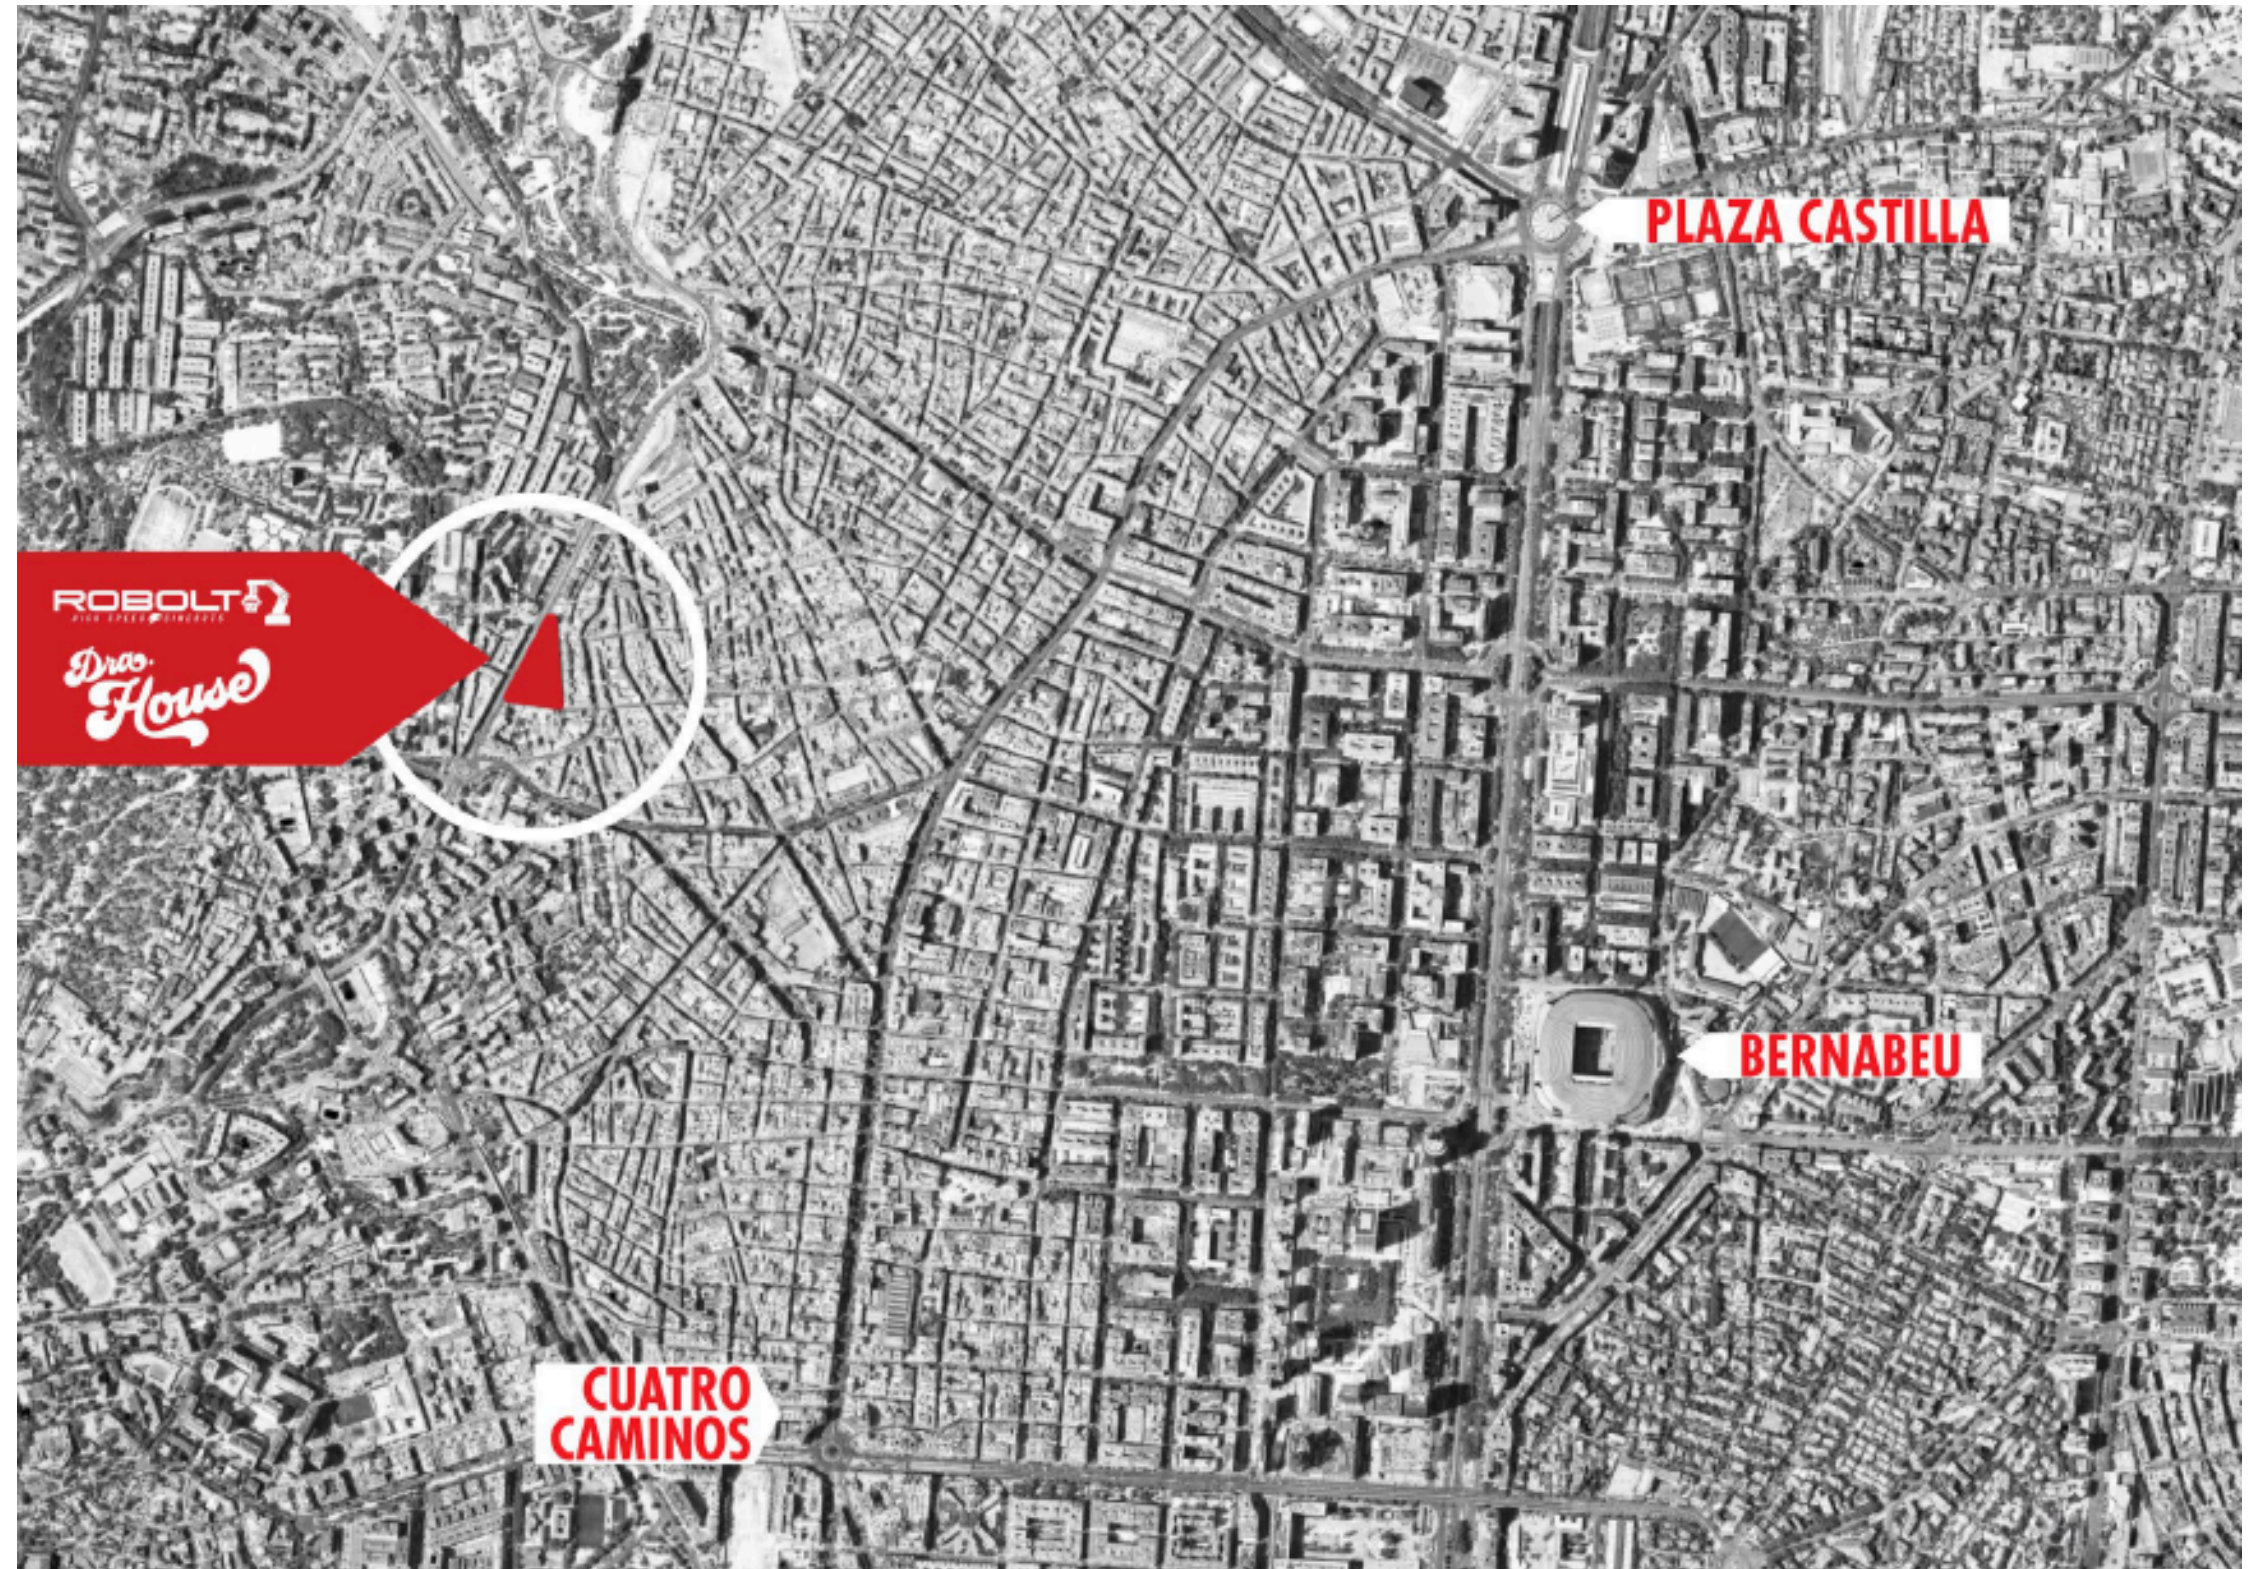

MAPA

- Dos accesos independientes: C/ Campo Real, 9 y C/ Alonso Nuñez 28
- Situado en pleno Madrid (zona Francos Rodríguez / Tetuán)
- Metro: Francos Rodríguez (Línea 7 / 3 minutos) y Estrecho (Línea 1 / 10 minutos)
- Tren: Chamartín (15 minutos) y Atocha (3 minutos)
- Coche: 20 minutos a Madrid Centro
- Avión: Barajas (20 minutos)