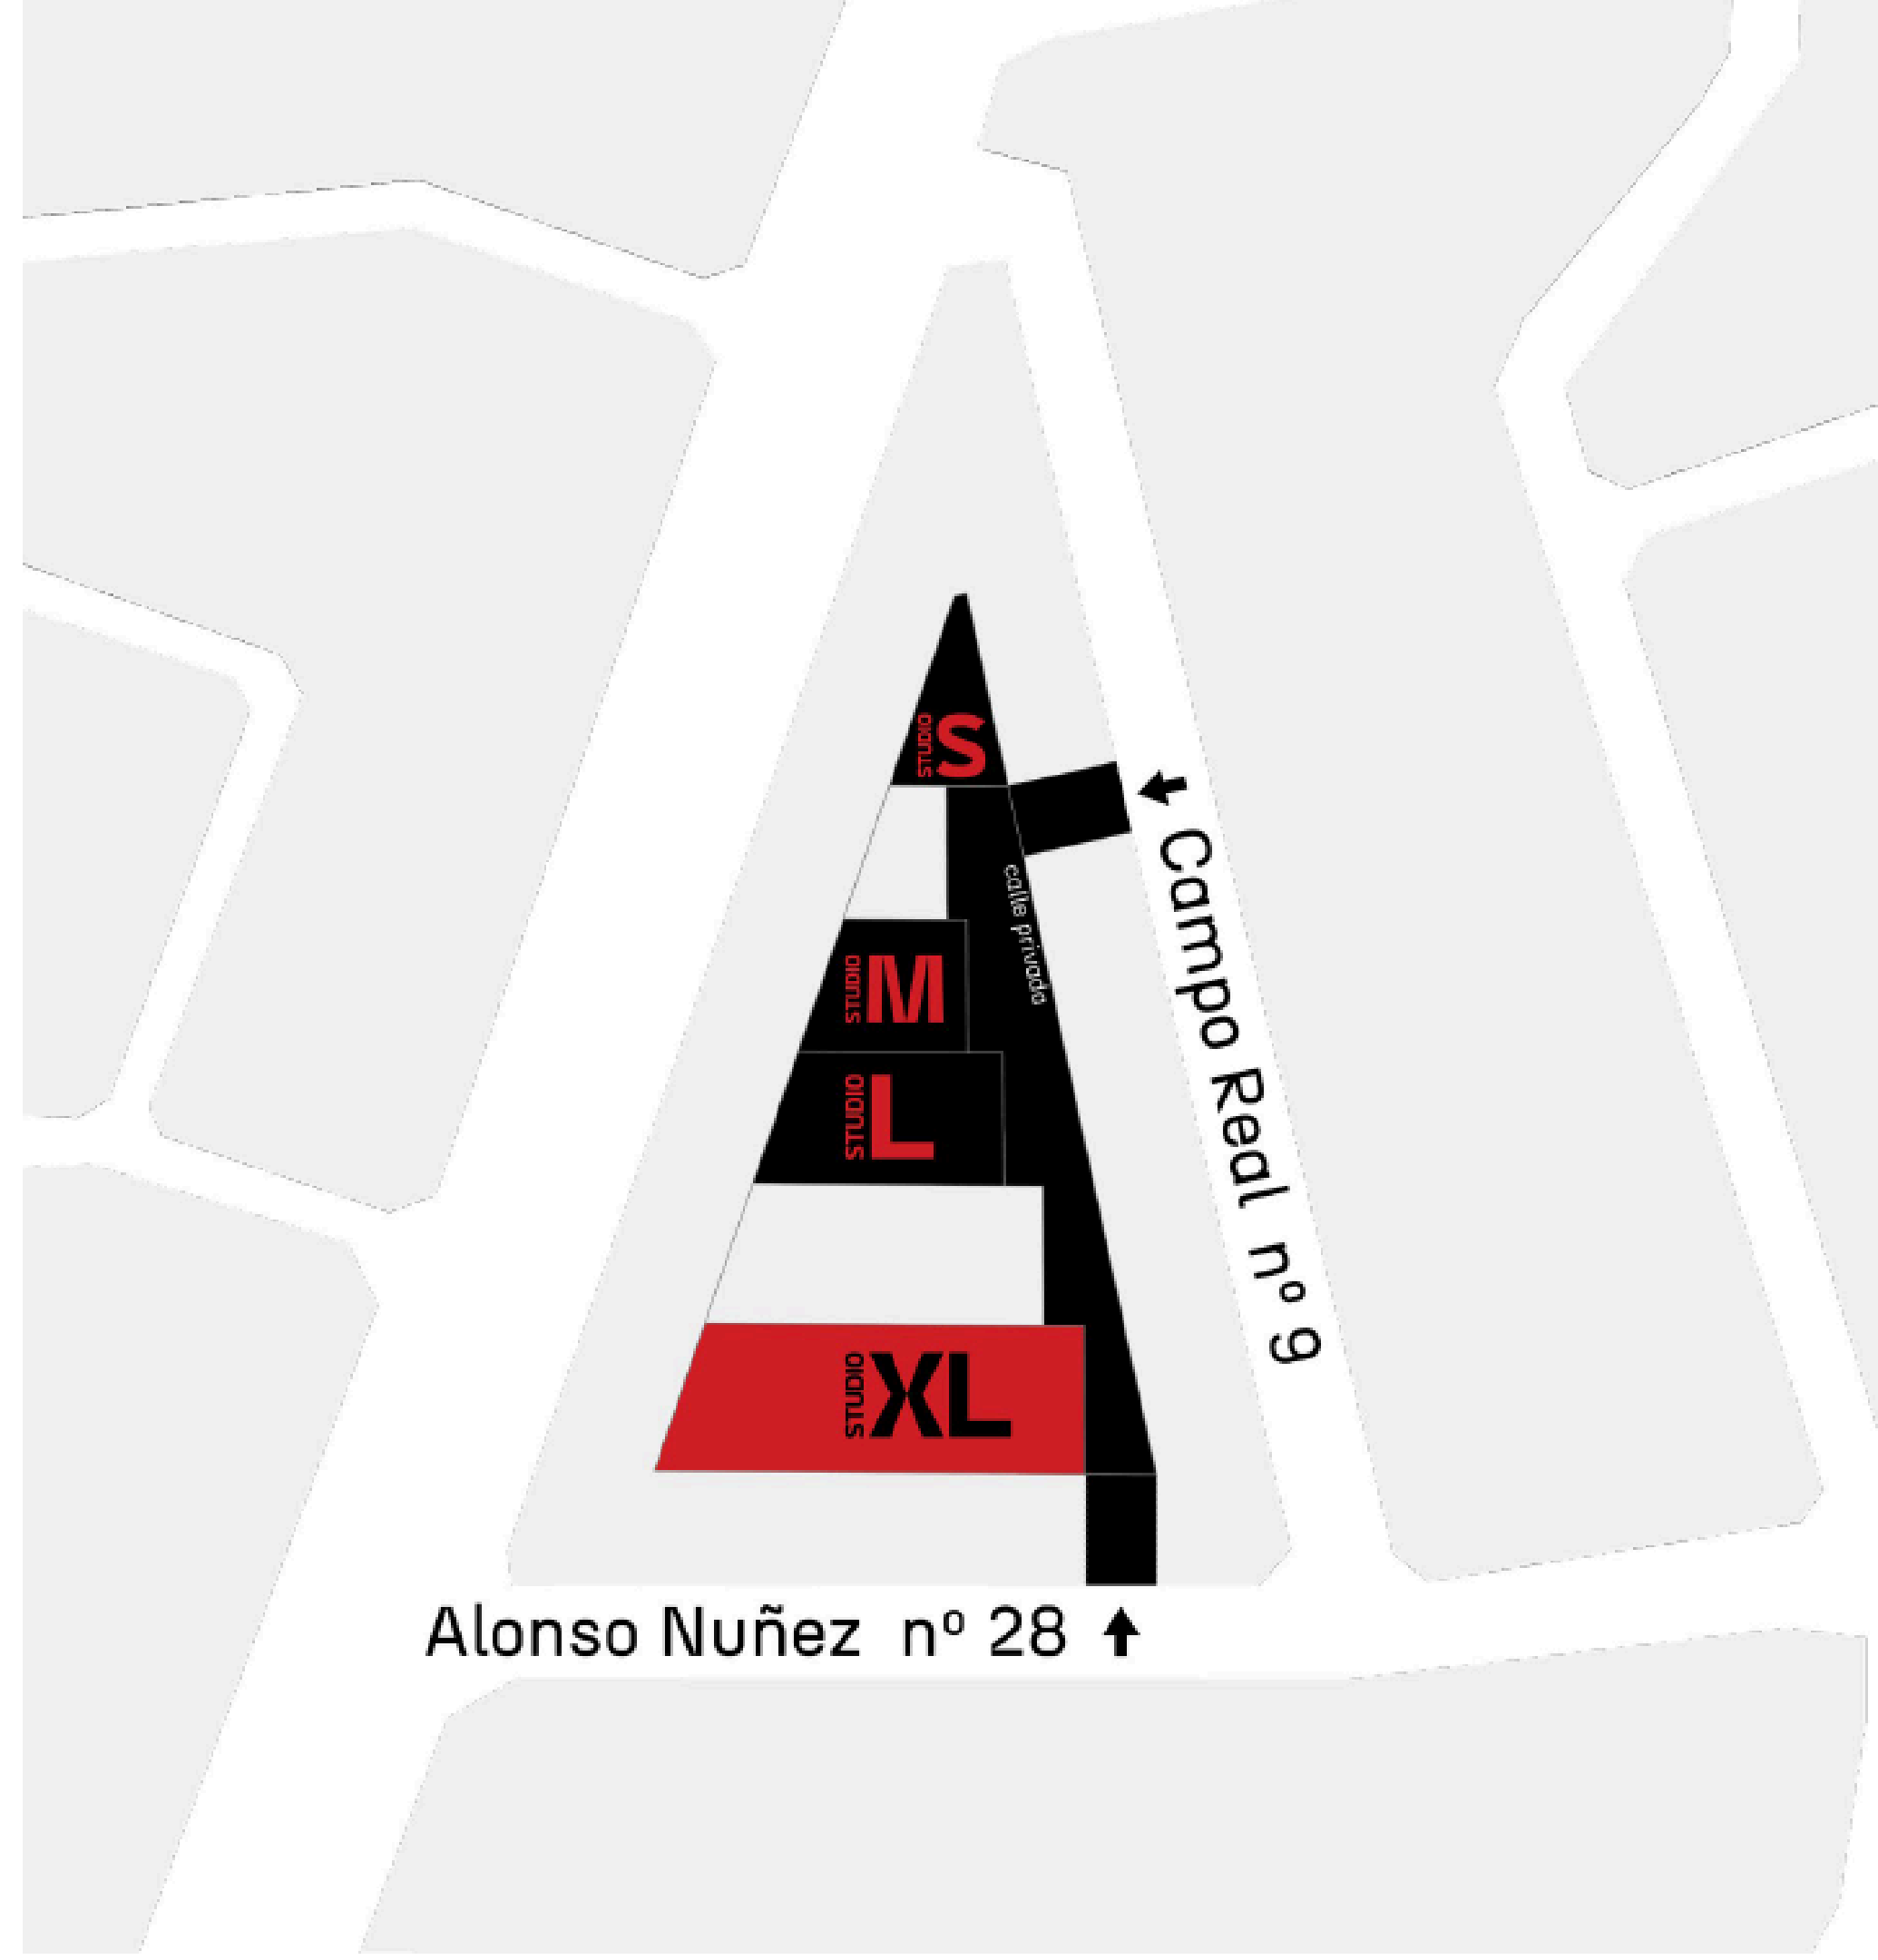

STUDIO XL

STUDIO XL

Tu solución audiovisual para Producción Virtual en pleno Madrid

- 800 metros cuadrados para todo tipo de producciones
- Totalmente equipado para Producción Virtual
- Situado en pleno Madrid (zona Francos Rodríguez), accesible por transporte público
- Parte de un complejo de 1.500m2 de platós dedicados a la producción audiovisual

SESIONES FOTOGRAFICAS

COLD CULTURE

EVENTOS

MAPA

- Dos accesos independientes: C/ Campo Real, 9 y C/ Alonso Nuñez 28
- Situado en pleno Madrid (zona Francos Rodríguez / Tetuán)
- Metro: Francos Rodríguez (Línea 7 / 3 minutos) y Estrecho (Línea 1 / 10 minutos)
- Tren: Chamartín (15 minutos) y Atocha (3 minutos)
- Coche: 20 minutos a Madrid Centro
- Avión: Barajas (20 minutos)