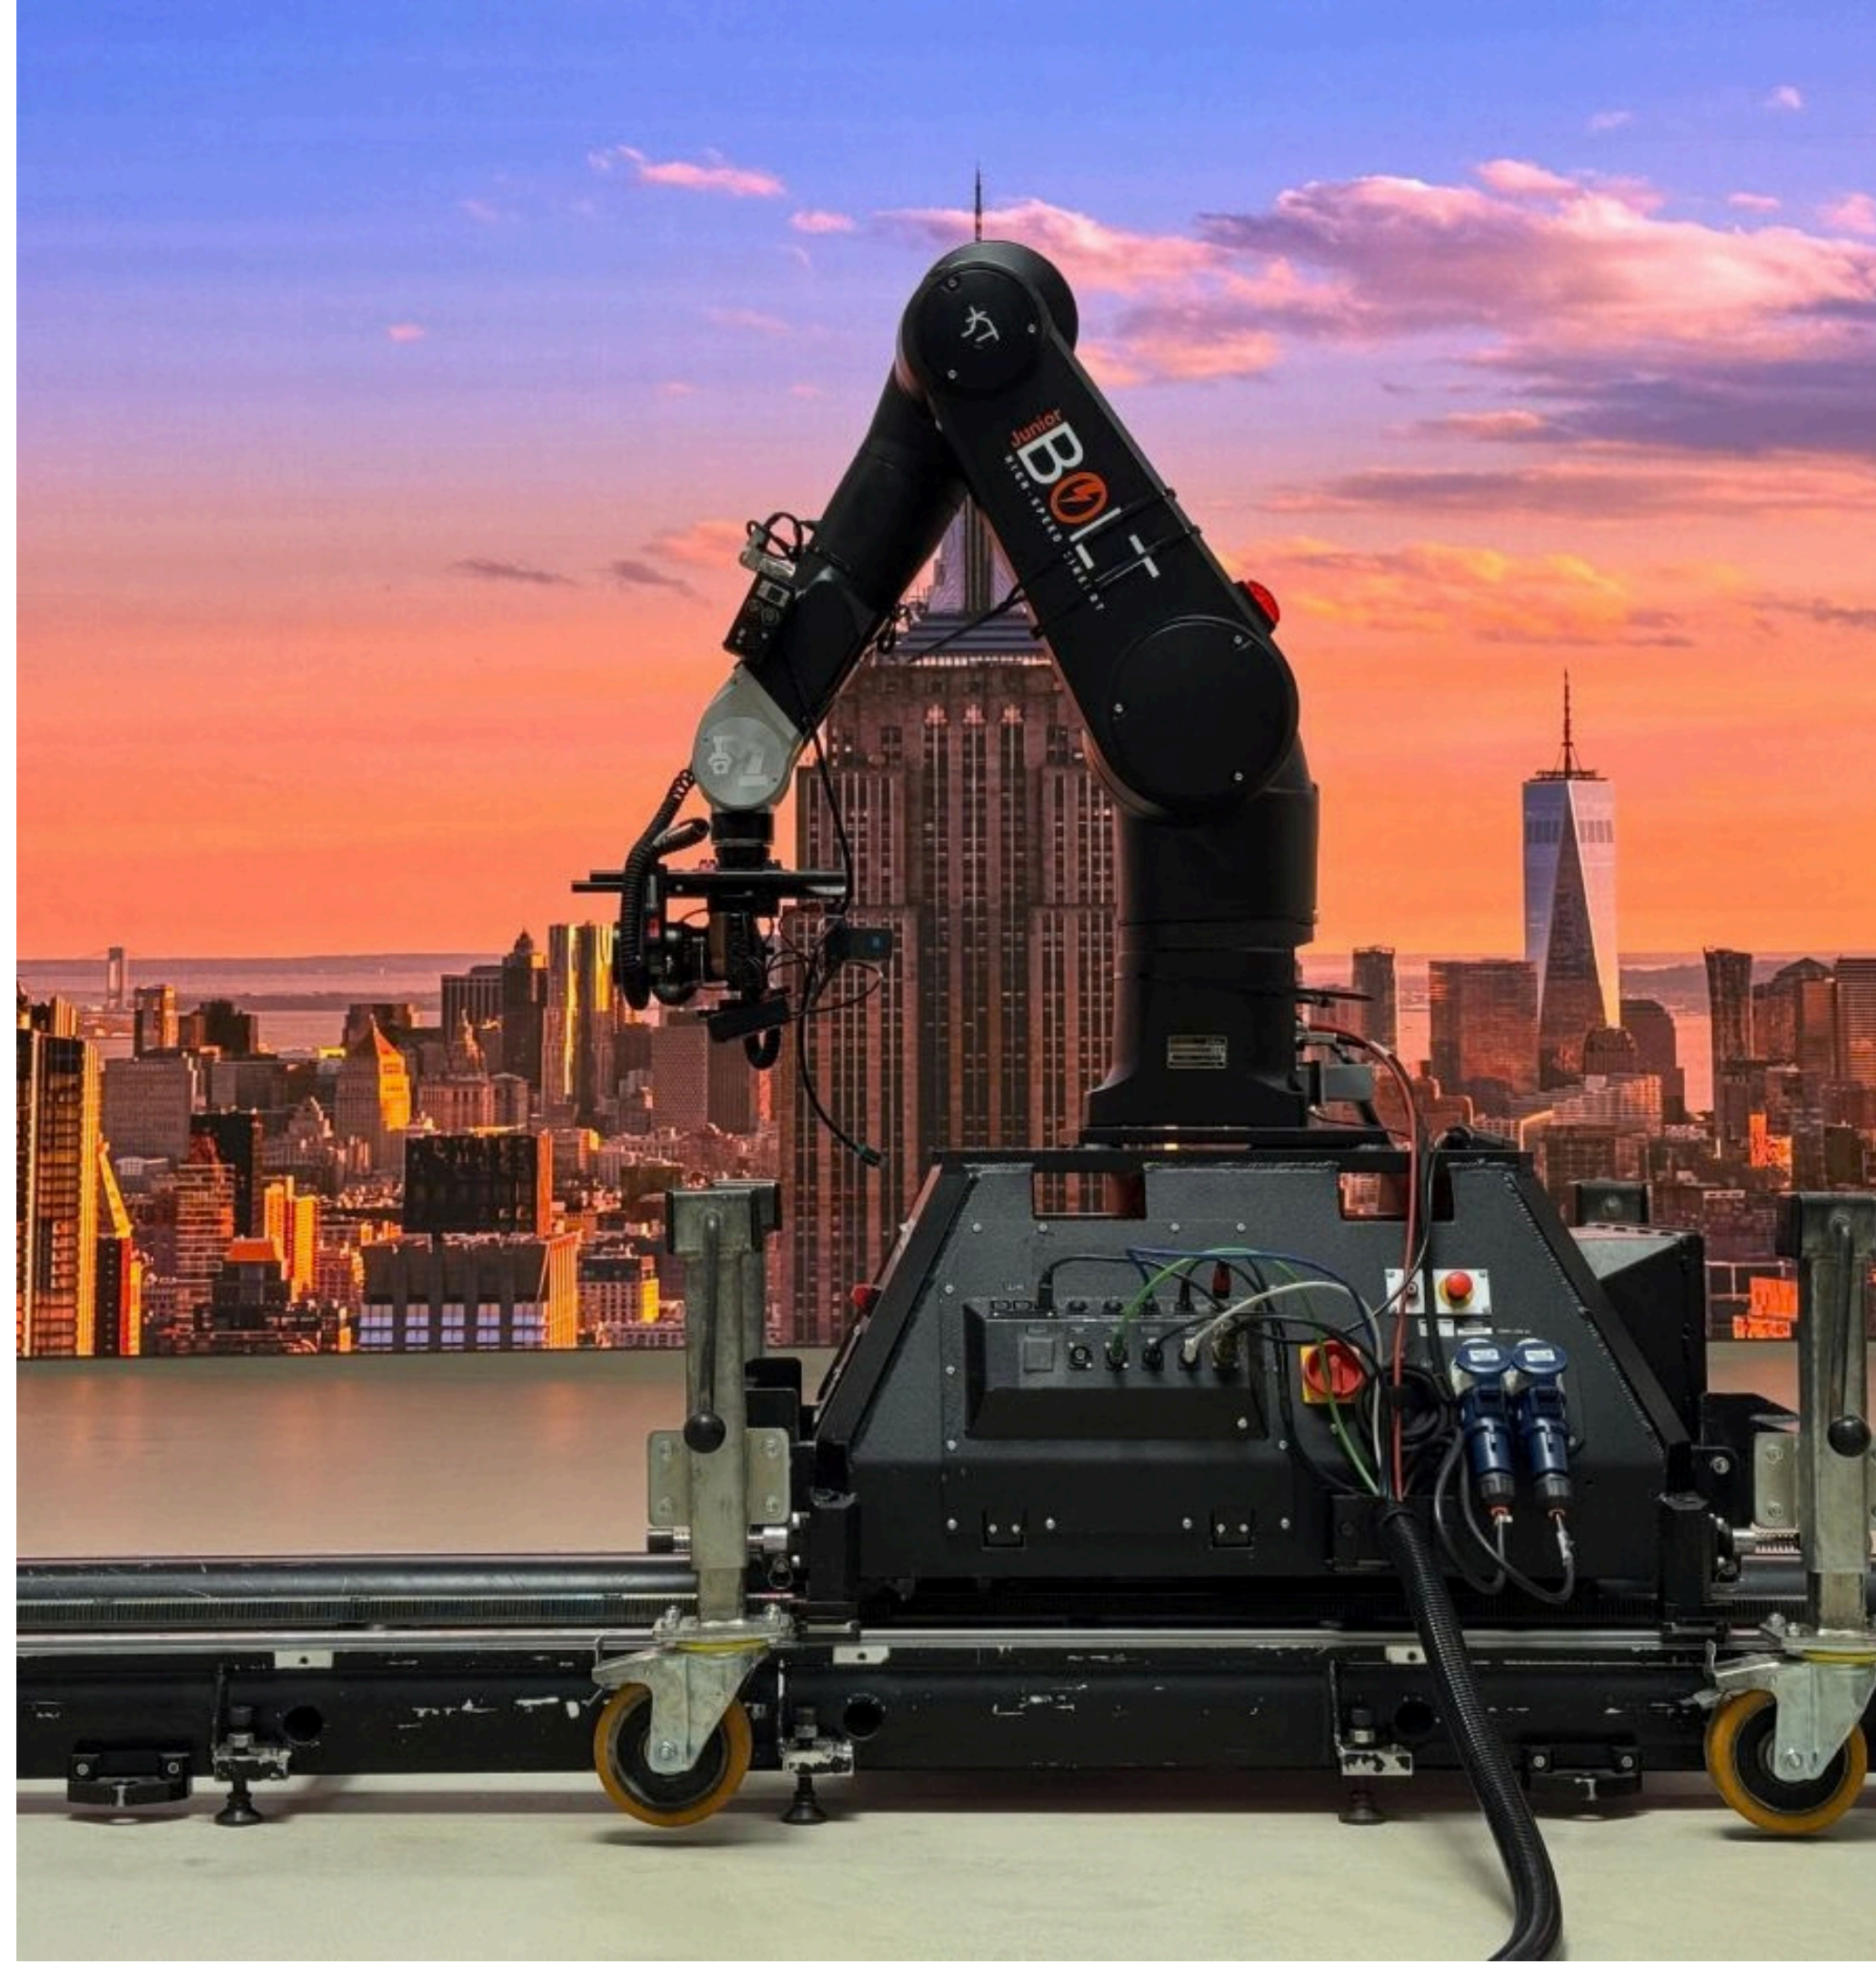

BOLT JR

- Es el Robot más rápido de su categoría. Hasta 4m/s.
- Fácilmente transportable a todo tipo de localizaciones
- Sobre vías de 3, 6 o 9 metros
- Montar cualquier cámara hasta 8-10 kgs. de peso
- Montaje y desmontaje en menos de una hora
- Cada movimiento de la cámara es repetible con total exactitud
- Se puede usar tanto en interiores como en exteriores
- Control de foco, zoom e iris.
- Alcance máximo: 1.2 m / 3'9" desde el centro de rotación.
- Altura máxima de lente: 2.5 m / 8'2".