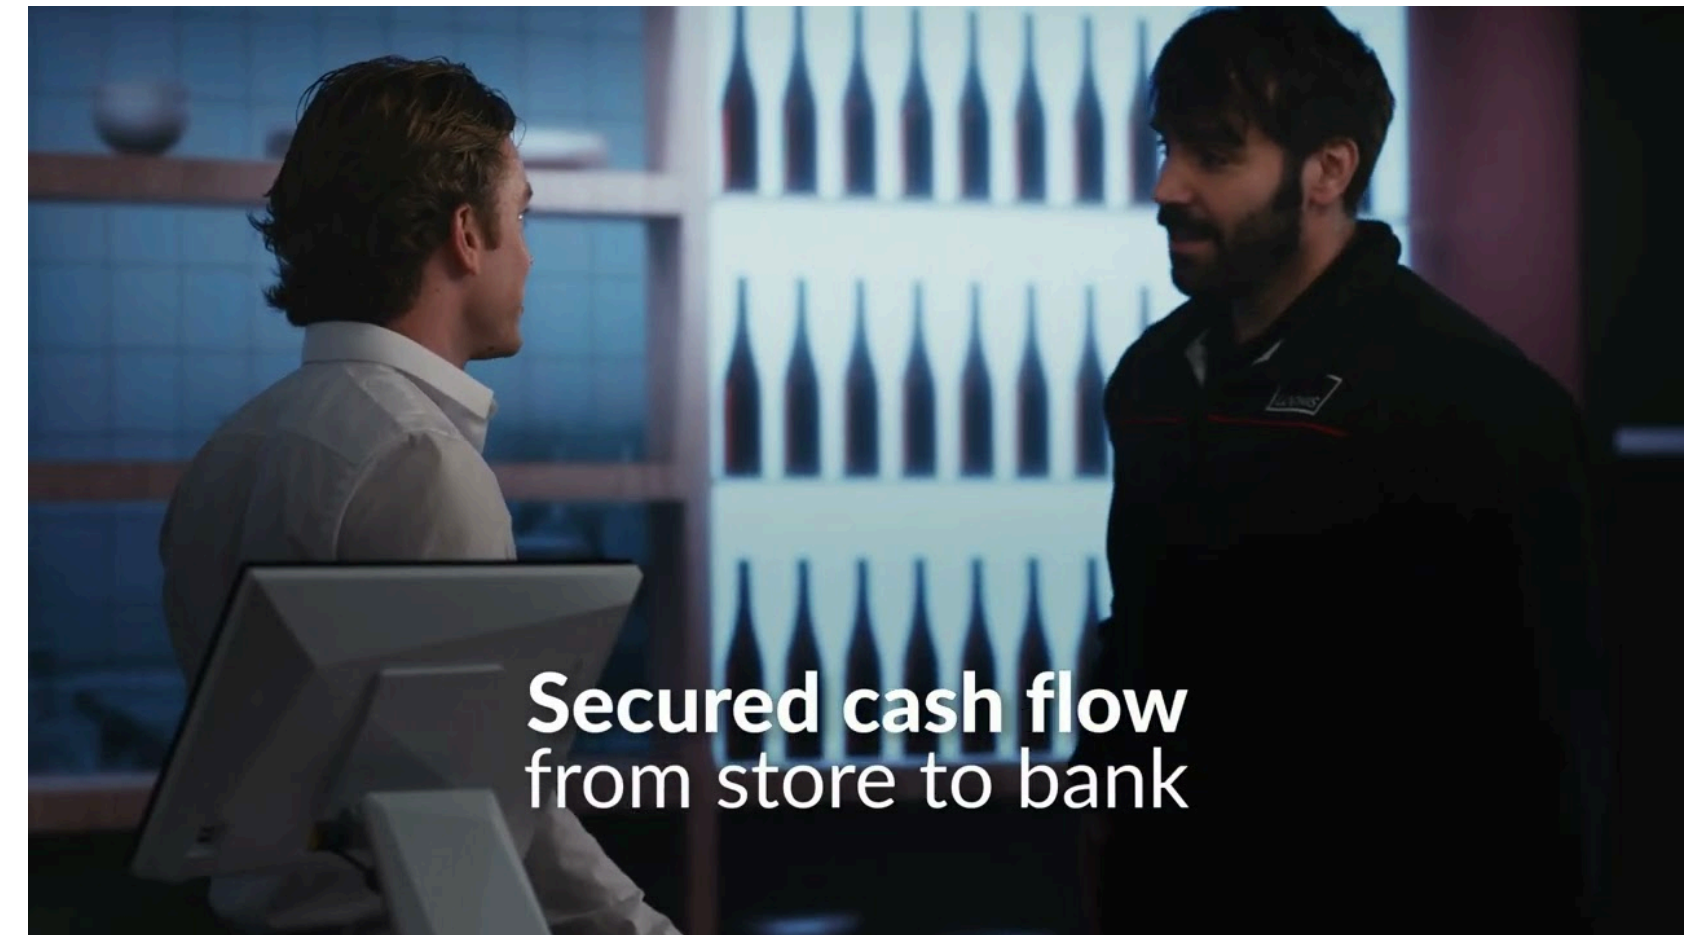

PRODUCCIÓN VIRTUAL - STUDIO **XL**

ERBORIAN

LOOMIS