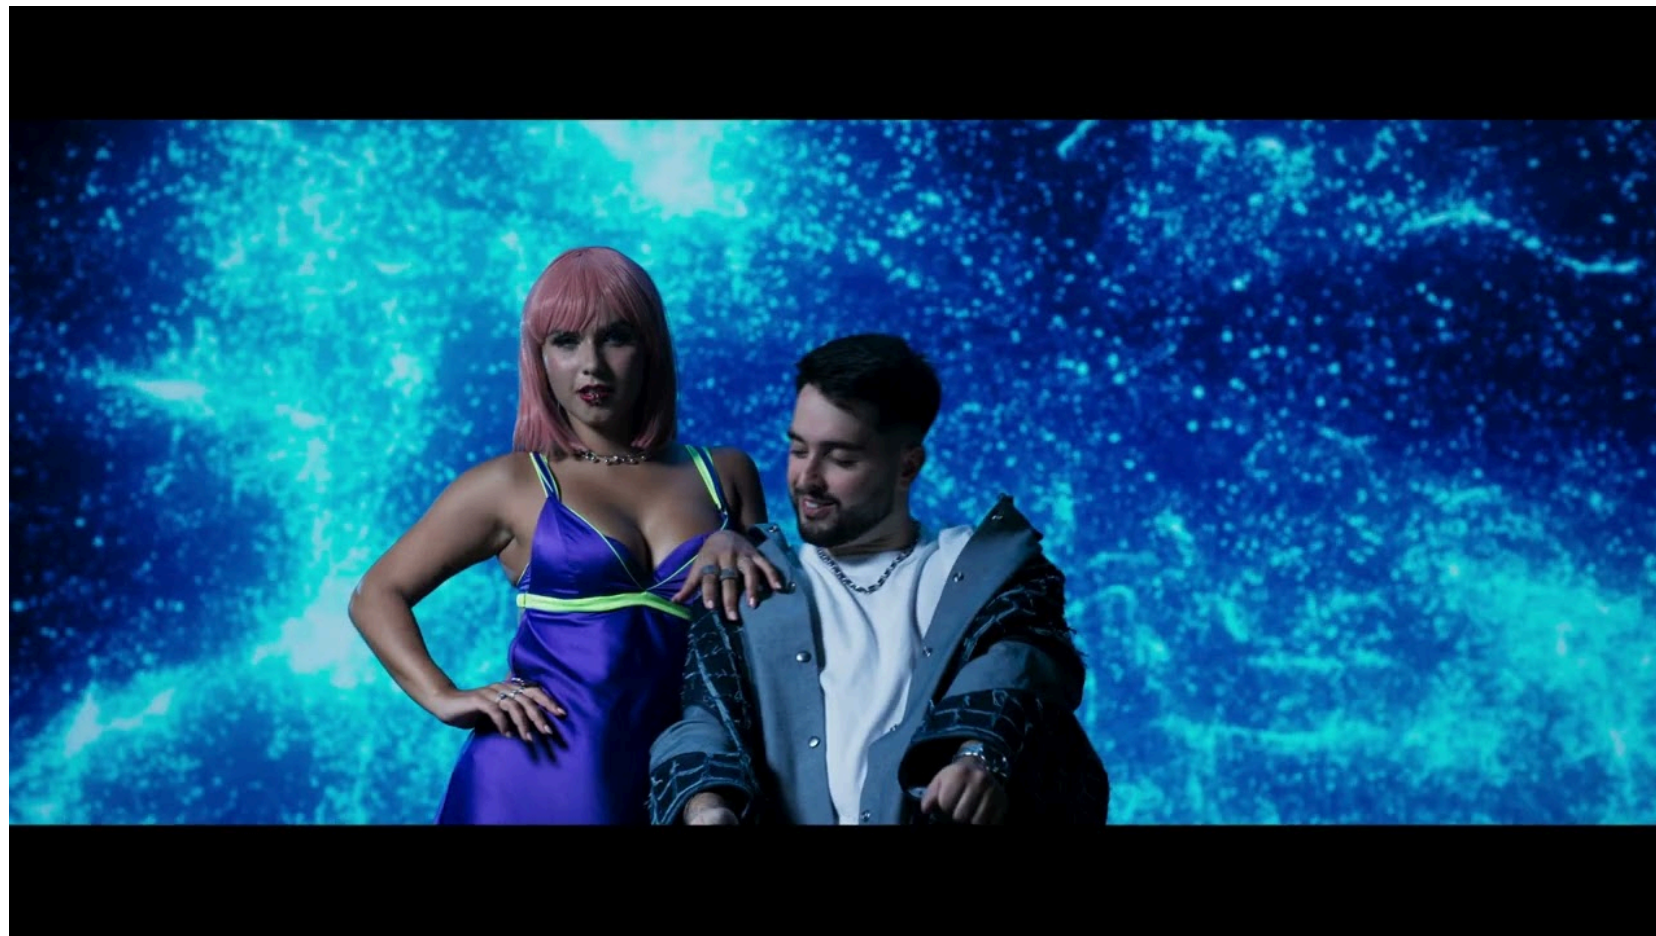

WAYLET

BENIDORM FEST

OXXO

VIDEOCLIPS

VIDEOCLIPS- STUDIO XL

CHEMA RIVAS

ANTONIO OROZCO

SESIONES FOTOGRAFICAS