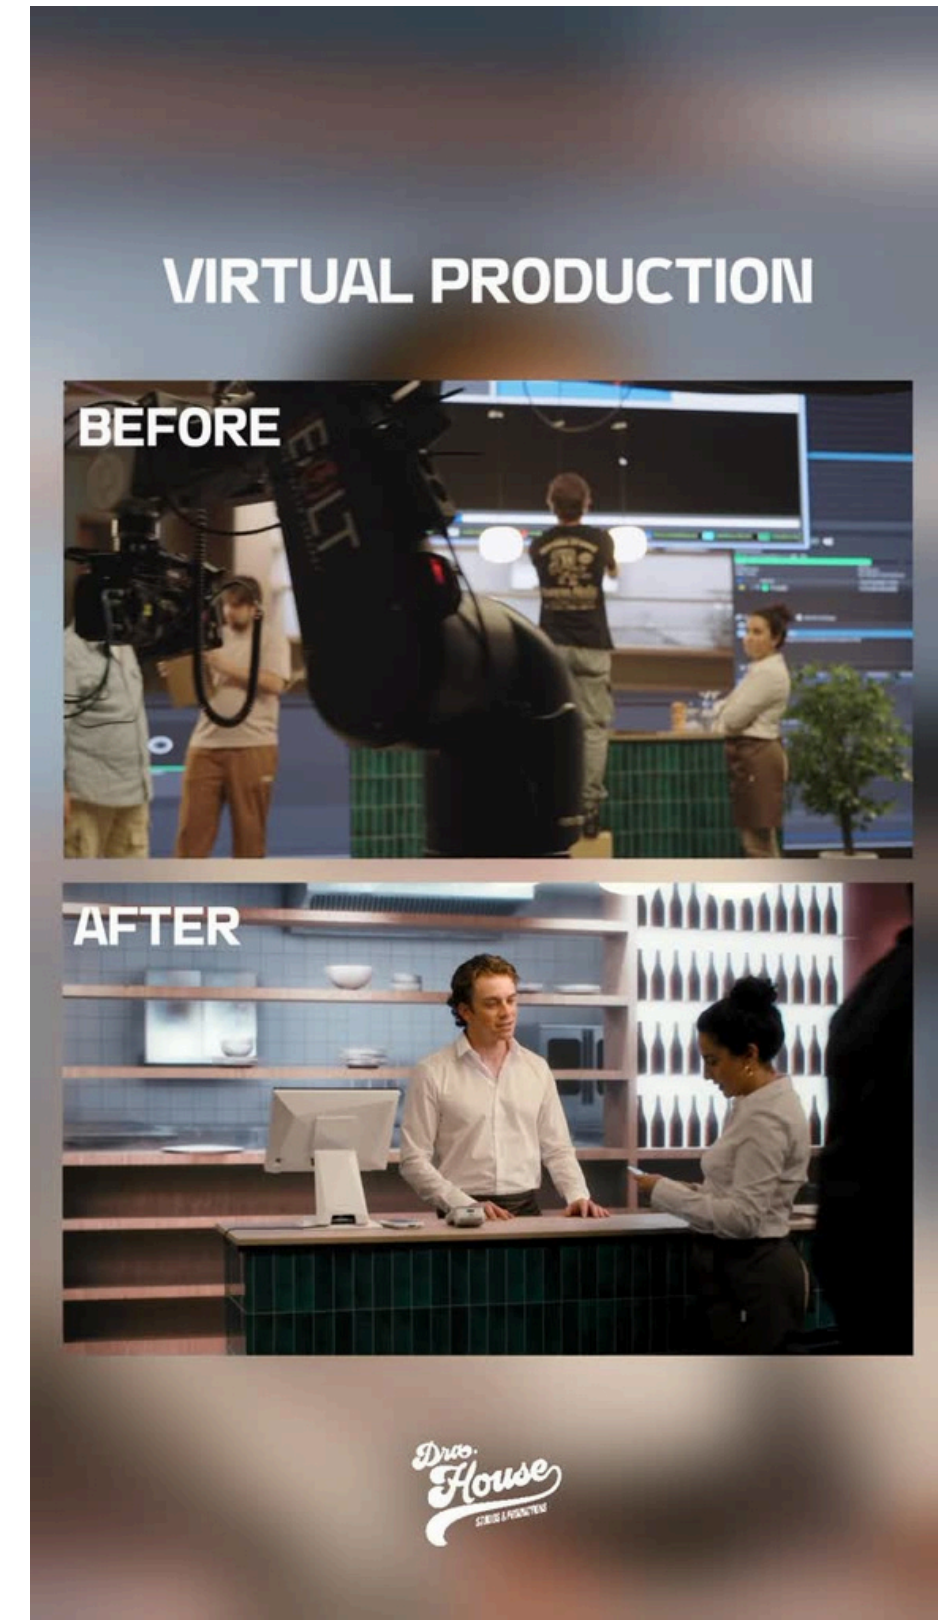

PRODUCCIÓN VIRTUAL- STUDIO XL