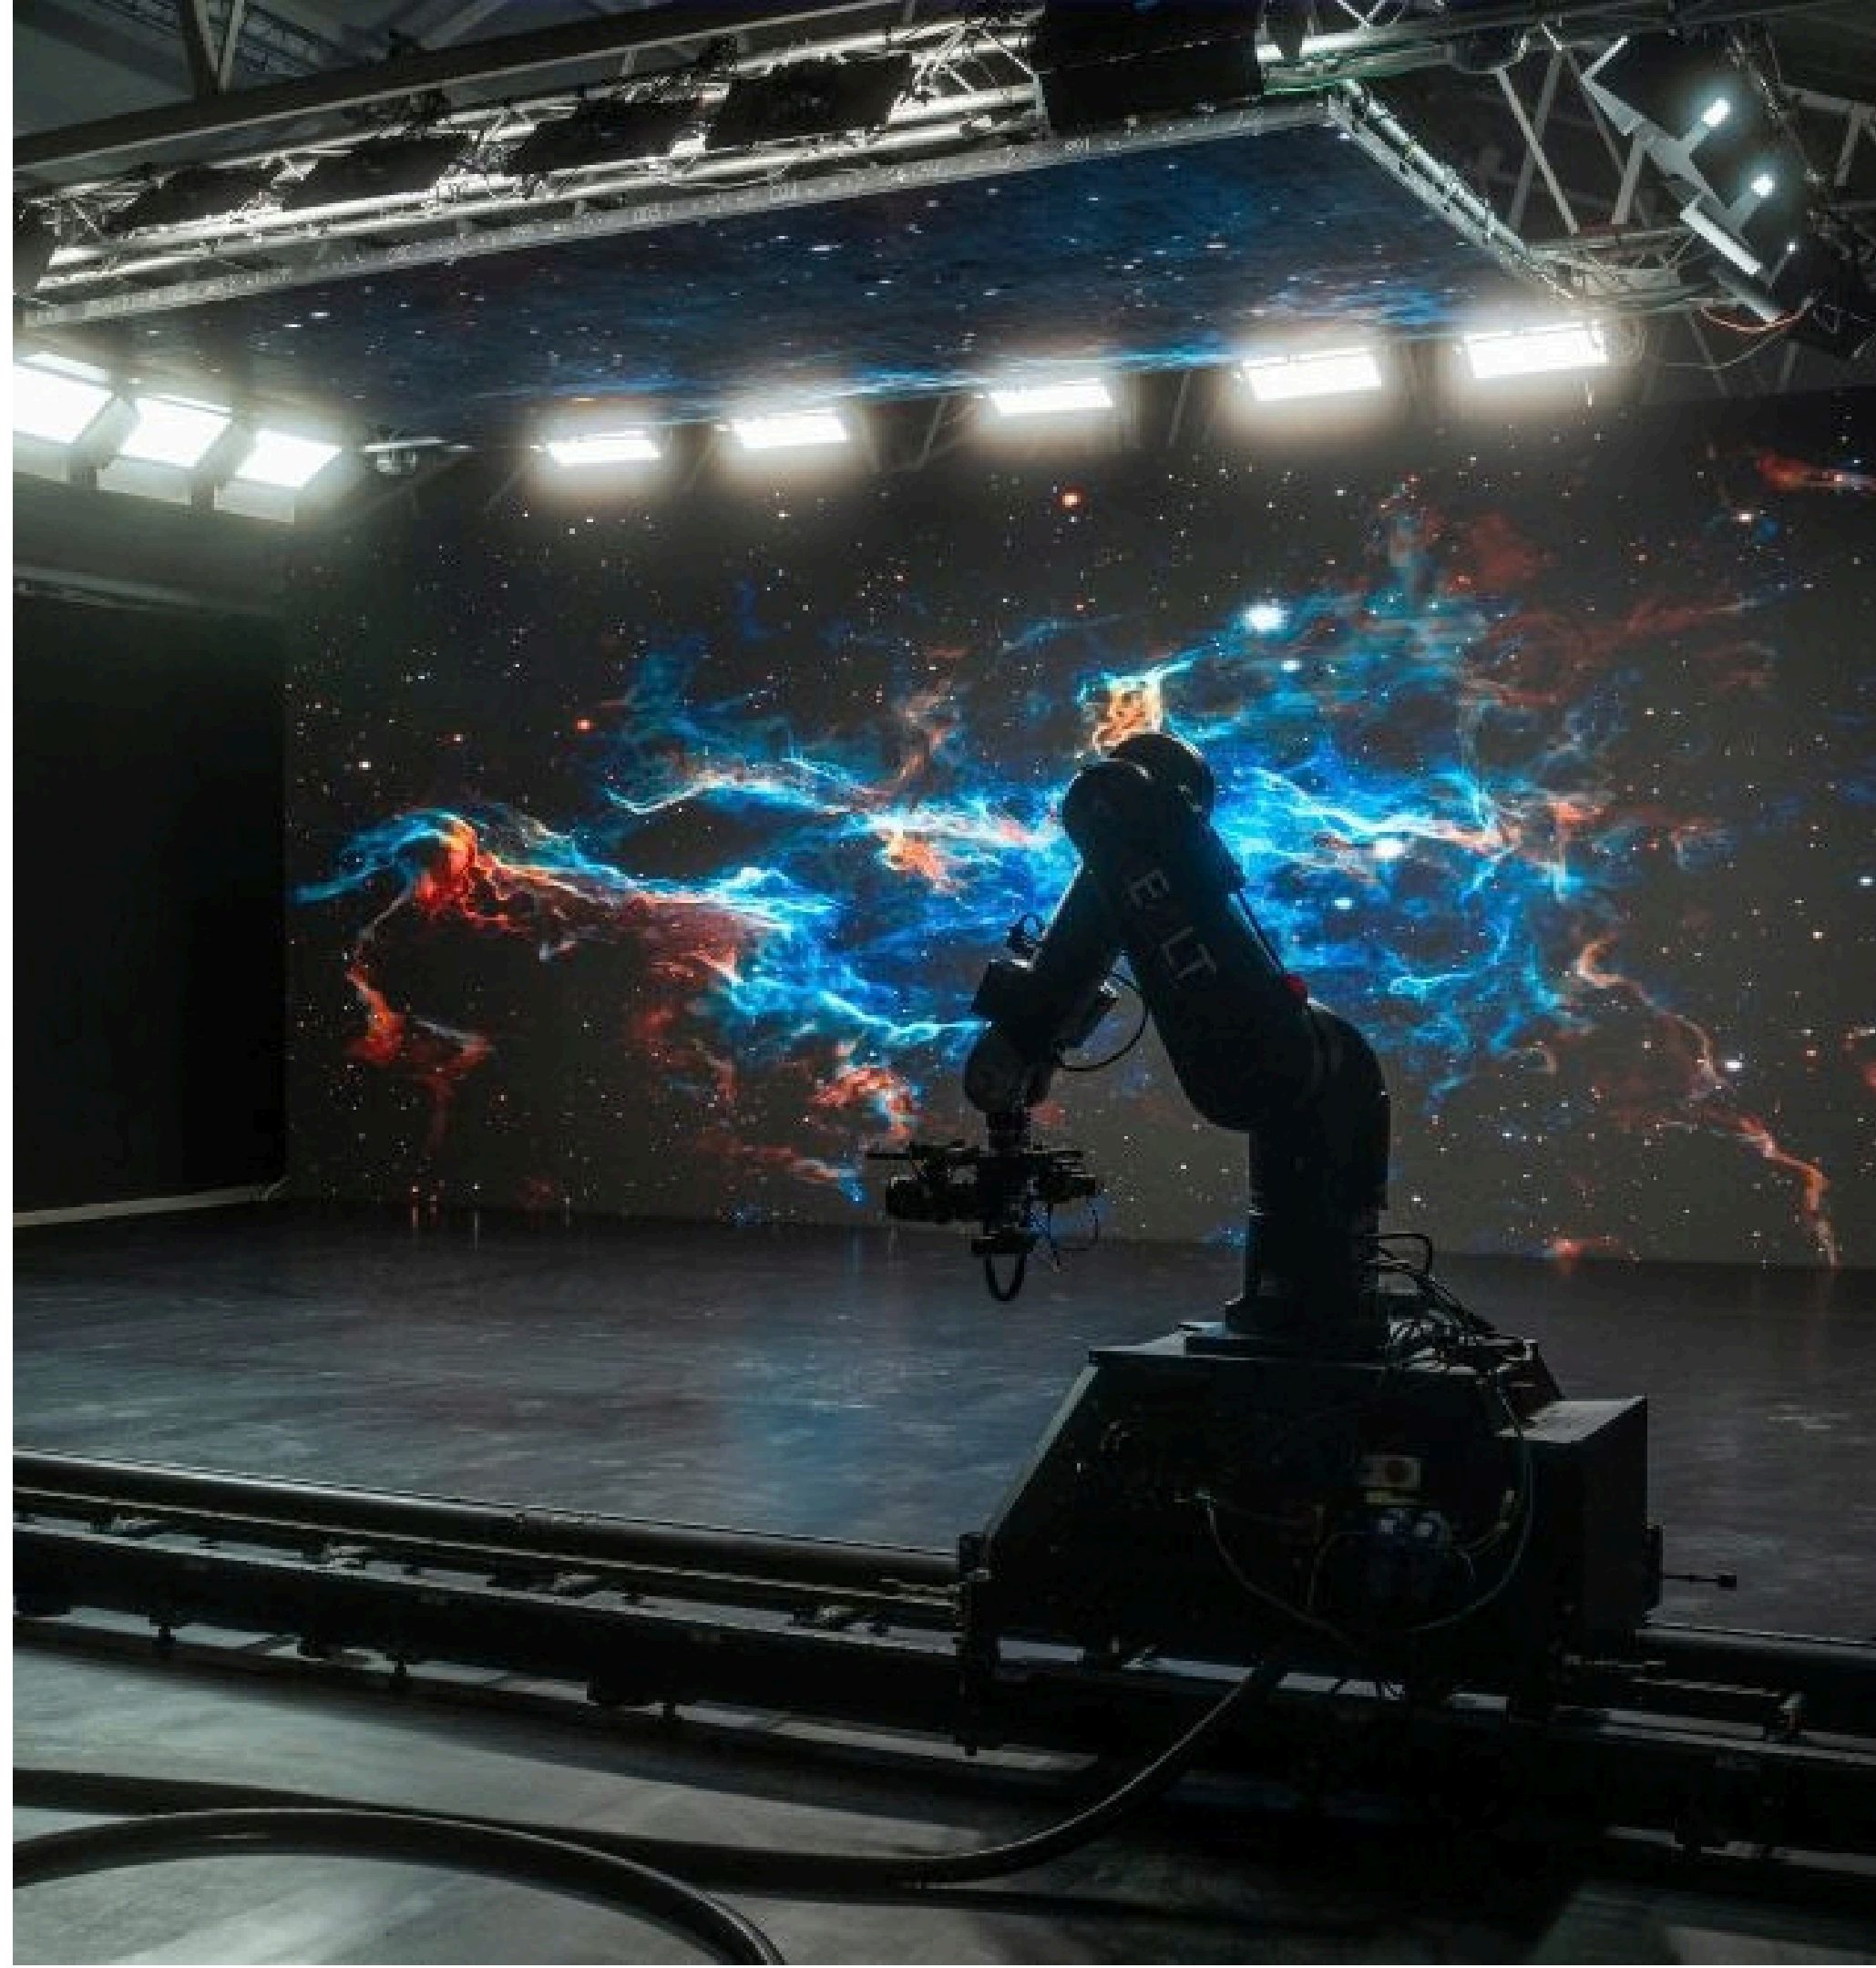

STUDIO XL

STUDIO XL

Tu solución audiovisual para Producción Virtual en pleno Madrid

- 800 metros cuadrados para todo tipo de producciones
- Totalmente equipado para Producción Virtual
- Situado en pleno Madrid (zona Francos Rodríguez), accesible por transporte público
- Parte de un complejo de 1.500m2 de platós dedicados a la producción audiovisual

STUDIO XL

Equipado con la mejor tecnología:

- Pantalla LED de 12,16x4,32m y pitch 1.8mm
- Pantalla LED de techo de 5x3m y alta luminancia + parrilla de pre-iluminación (20 paneles Swit)
- Tótems LED laterales de 3x1.5m y alta luminancia
- Tarima de 12x12m para construcción de decorados
- Brazo robótico Bolt Jr Motion Control
- Sistema de Tracking de Cámara
- Gran variedad de cámaras, iluminación, lentes y soluciones audiovisuales

FICHA

Superficie total: 800 m²

Altura: 7,20 m (centro) 4,50 m (lateral)

Luz: Luz natural + Blackout

Potencia eléctrica total: 31 kW

Tomas de corriente: Trifásica de 32 Amperios + Schuko

Internet: 2 líneas de alta velocidad

Parking: 3 plazas

Localización: 3 min. del metro Francos Rodríguez

PLANO - STUDIO XL

FICHA PANTALLA **12,15X4,32M**

- **MODELO:** LIGHTLINK - PH1.86
- **PIXEL PITCH:** 1.8605 mm
- **PROFUNDIDAD DE COLOR:** 10 bits / HDR10
- **PQ MODE:** ST2084 (PQ)
- **ESPACIO DE COLOR:** REC.2020 / BT.2020
- **RESOLUCIÓN (PANTALLA):** 6.536 X 2.322 dot
- **RESOLUCIÓN [DOT/M2]:** 288.907 puntos/m²
- **BRIGHTNESS (BRILLO):** 600 CD/m²
- **GRAY SCALE (ESCALA DE GRISES):** 16 BIT
- **DISPLAY SCALE (ESCALA DE COLOR):** 16.7M
- **REFRESH RATE (TASA DE REFRESCO):** 3840 Hz
- **FRAME FREQUENCY (FRECUENCIA DE CUADRO):** 60Hz
- **COLOR TEMPERATURE (TEMPERATURA DE COLOR):** 6500 K / ADJUSTABLE
- **VIEWING ANGLE (ÁNGULO DE VISIÓN):** 140°
- **VIEWING DISTANCE (DISTANCIA DE VISIÓN):** 1,8 m