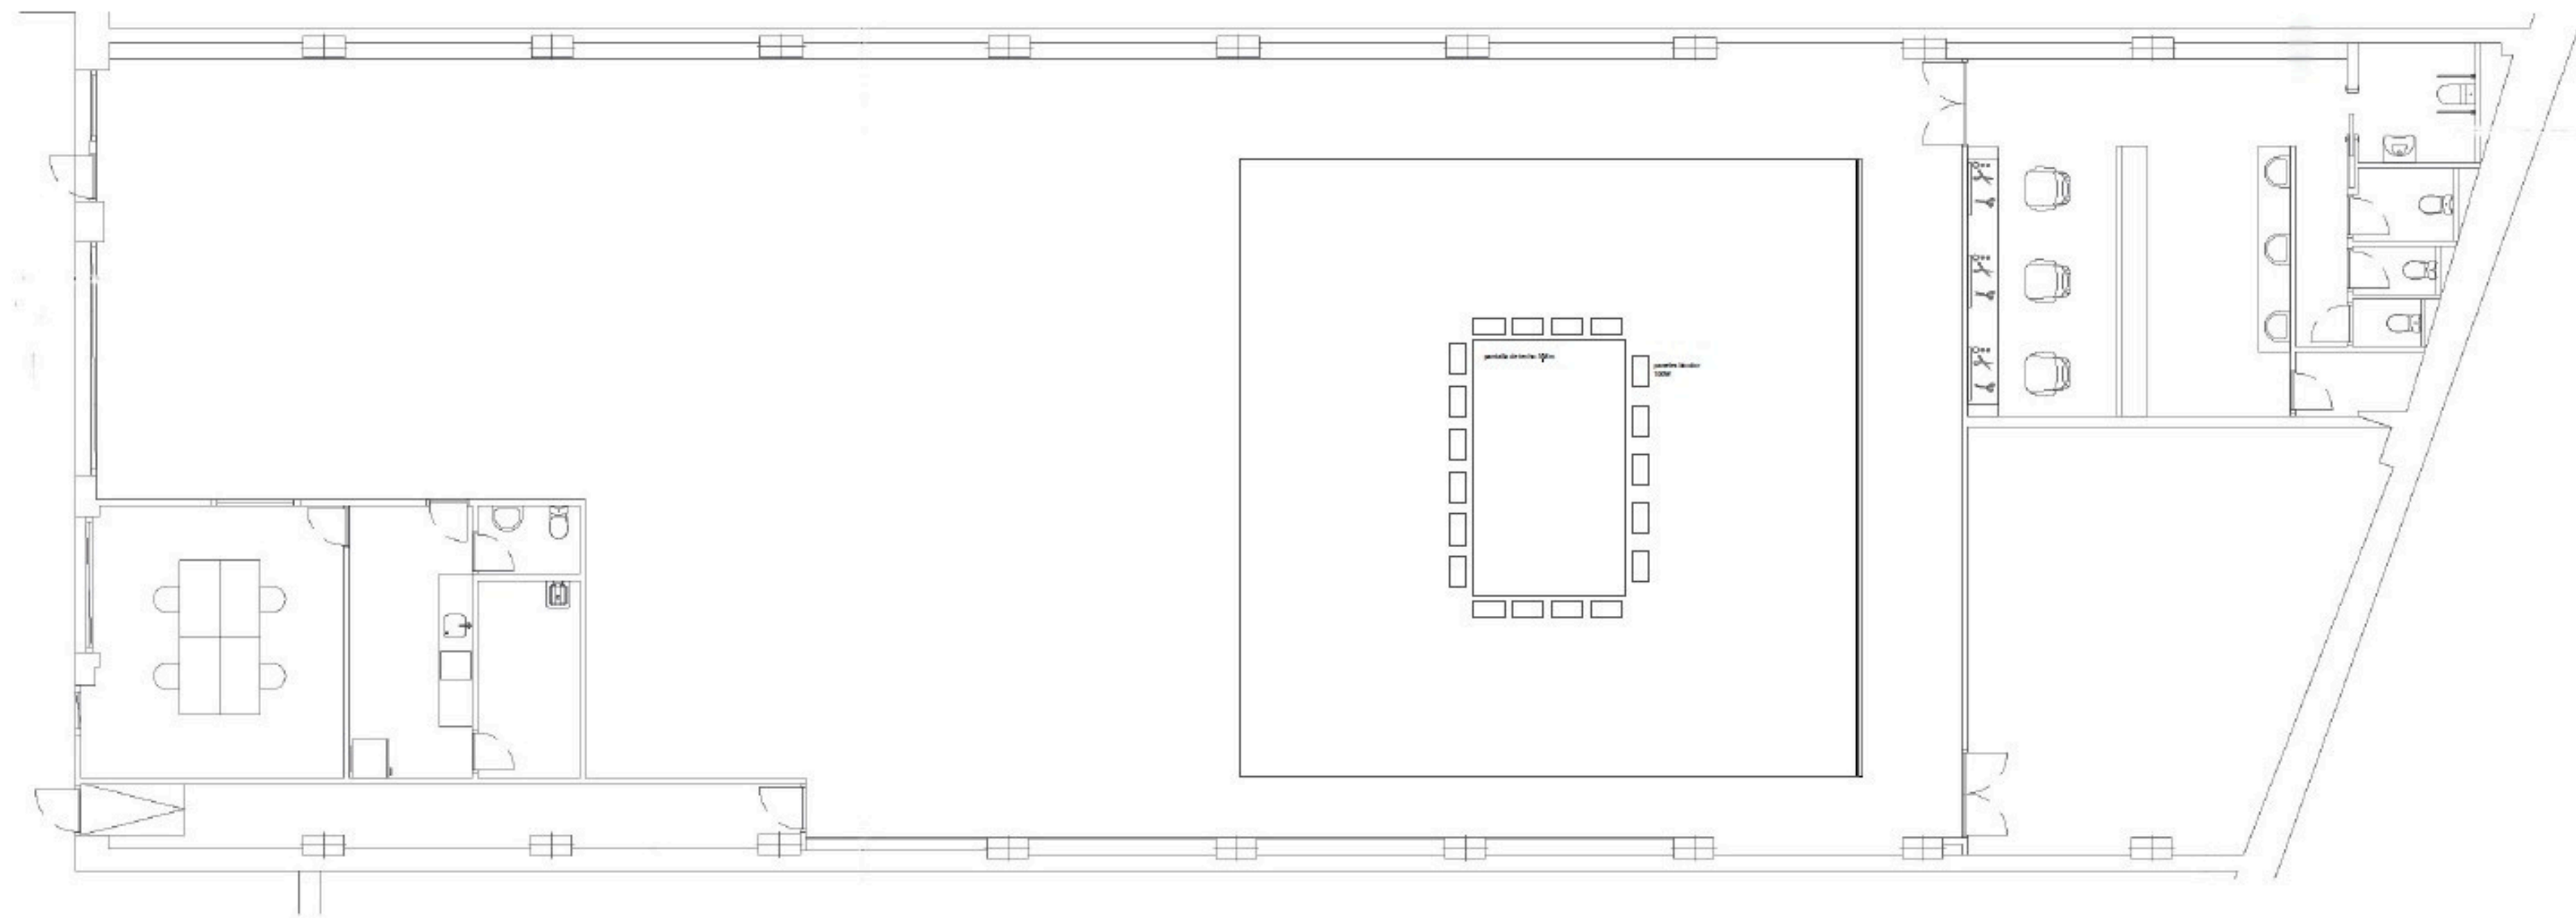

FICHA

Superficie total: 800 m²

Altura: 7,20 m (centro) 4,50 m (lateral)

Luz: Luz natural + Blackout

Potencia eléctrica total: 31 kW

Tomas de corriente: Trifásica de 32 Amperios + Schuko

Internet: 2 líneas de alta velocidad

Camerinos: 65 m² de camerinos, 3 puestos MUAH, aseos, ducha

Oficinas: Oficina de producción, sala de reuniones, office

Acceso: Acceso de vehículos y furgones hasta 3m de altura

Carga/Descarga: A pie de plató en calle privada

Parking: 3 plazas

Localización: 3 min. del metro Francos Rodríguez

PLANO - STUDIO XL

FICHA PANTALLA **12,15X4,32M**

- **MODELO:** LIGHTLINK - PH1.86
- **PIXEL PITCH:** 1.8605 mm
- **PROFUNDIDAD DE COLOR:** 10 bits / HDR10
- **PQ MODE:** ST2084 (PQ)
- **ESPACIO DE COLOR:** REC.2020 / BT.2020
- **RESOLUCIÓN (PANTALLA):** 6.536 X 2.322 dot
- **RESOLUCIÓN [DOT/M2]:** 288.907 puntos/m²
- **BRIGHTNESS (BRILLO):** 600 CD/m²
- **GRAY SCALE (ESCALA DE GRISES):** 16 BIT
- **DISPLAY SCALE (ESCALA DE COLOR):** 16.7M
- **REFRESH RATE (TASA DE REFRESCO):** 3840 Hz
- **FRAME FREQUENCY (FRECUENCIA DE CUADRO):** 60Hz
- **COLOR TEMPERATURE (TEMPERATURA DE COLOR):** 6500 K / ADJUSTABLE
- **VIEWING ANGLE (ÁNGULO DE VISIÓN):** 140°
- **VIEWING DISTANCE (DISTANCIA DE VISIÓN):** 1,8 m

II. HARDWARE Y MONTAJE

- **SCREEN SIZE (TAMAÑO DE PANTALLA):** 12,16 m X 4,32 m
- **LED TYPE:** SMD1515 / 3IN1
- **LED ARRANGEMENT:** 1R1G1B
- **UNIT BOX SIZE (TAMAÑO DE CABINET):** 640 X 480 X 64 mm
- **CABINET RESOLUTION (RESOLUCIÓN DE CABINET):** 344 X 258 dot
- **MODULE SIZE (TAMAÑO DE MÓDULO):** 320 X 160 mm
- **MODULE RESOLUTION (RESOLUCIÓN DE MÓDULO):** 172 X 86 dot
- **WEIGHT (PESO):** 23 KG (por cabinet)
- **SCAN MODE:** 1/43