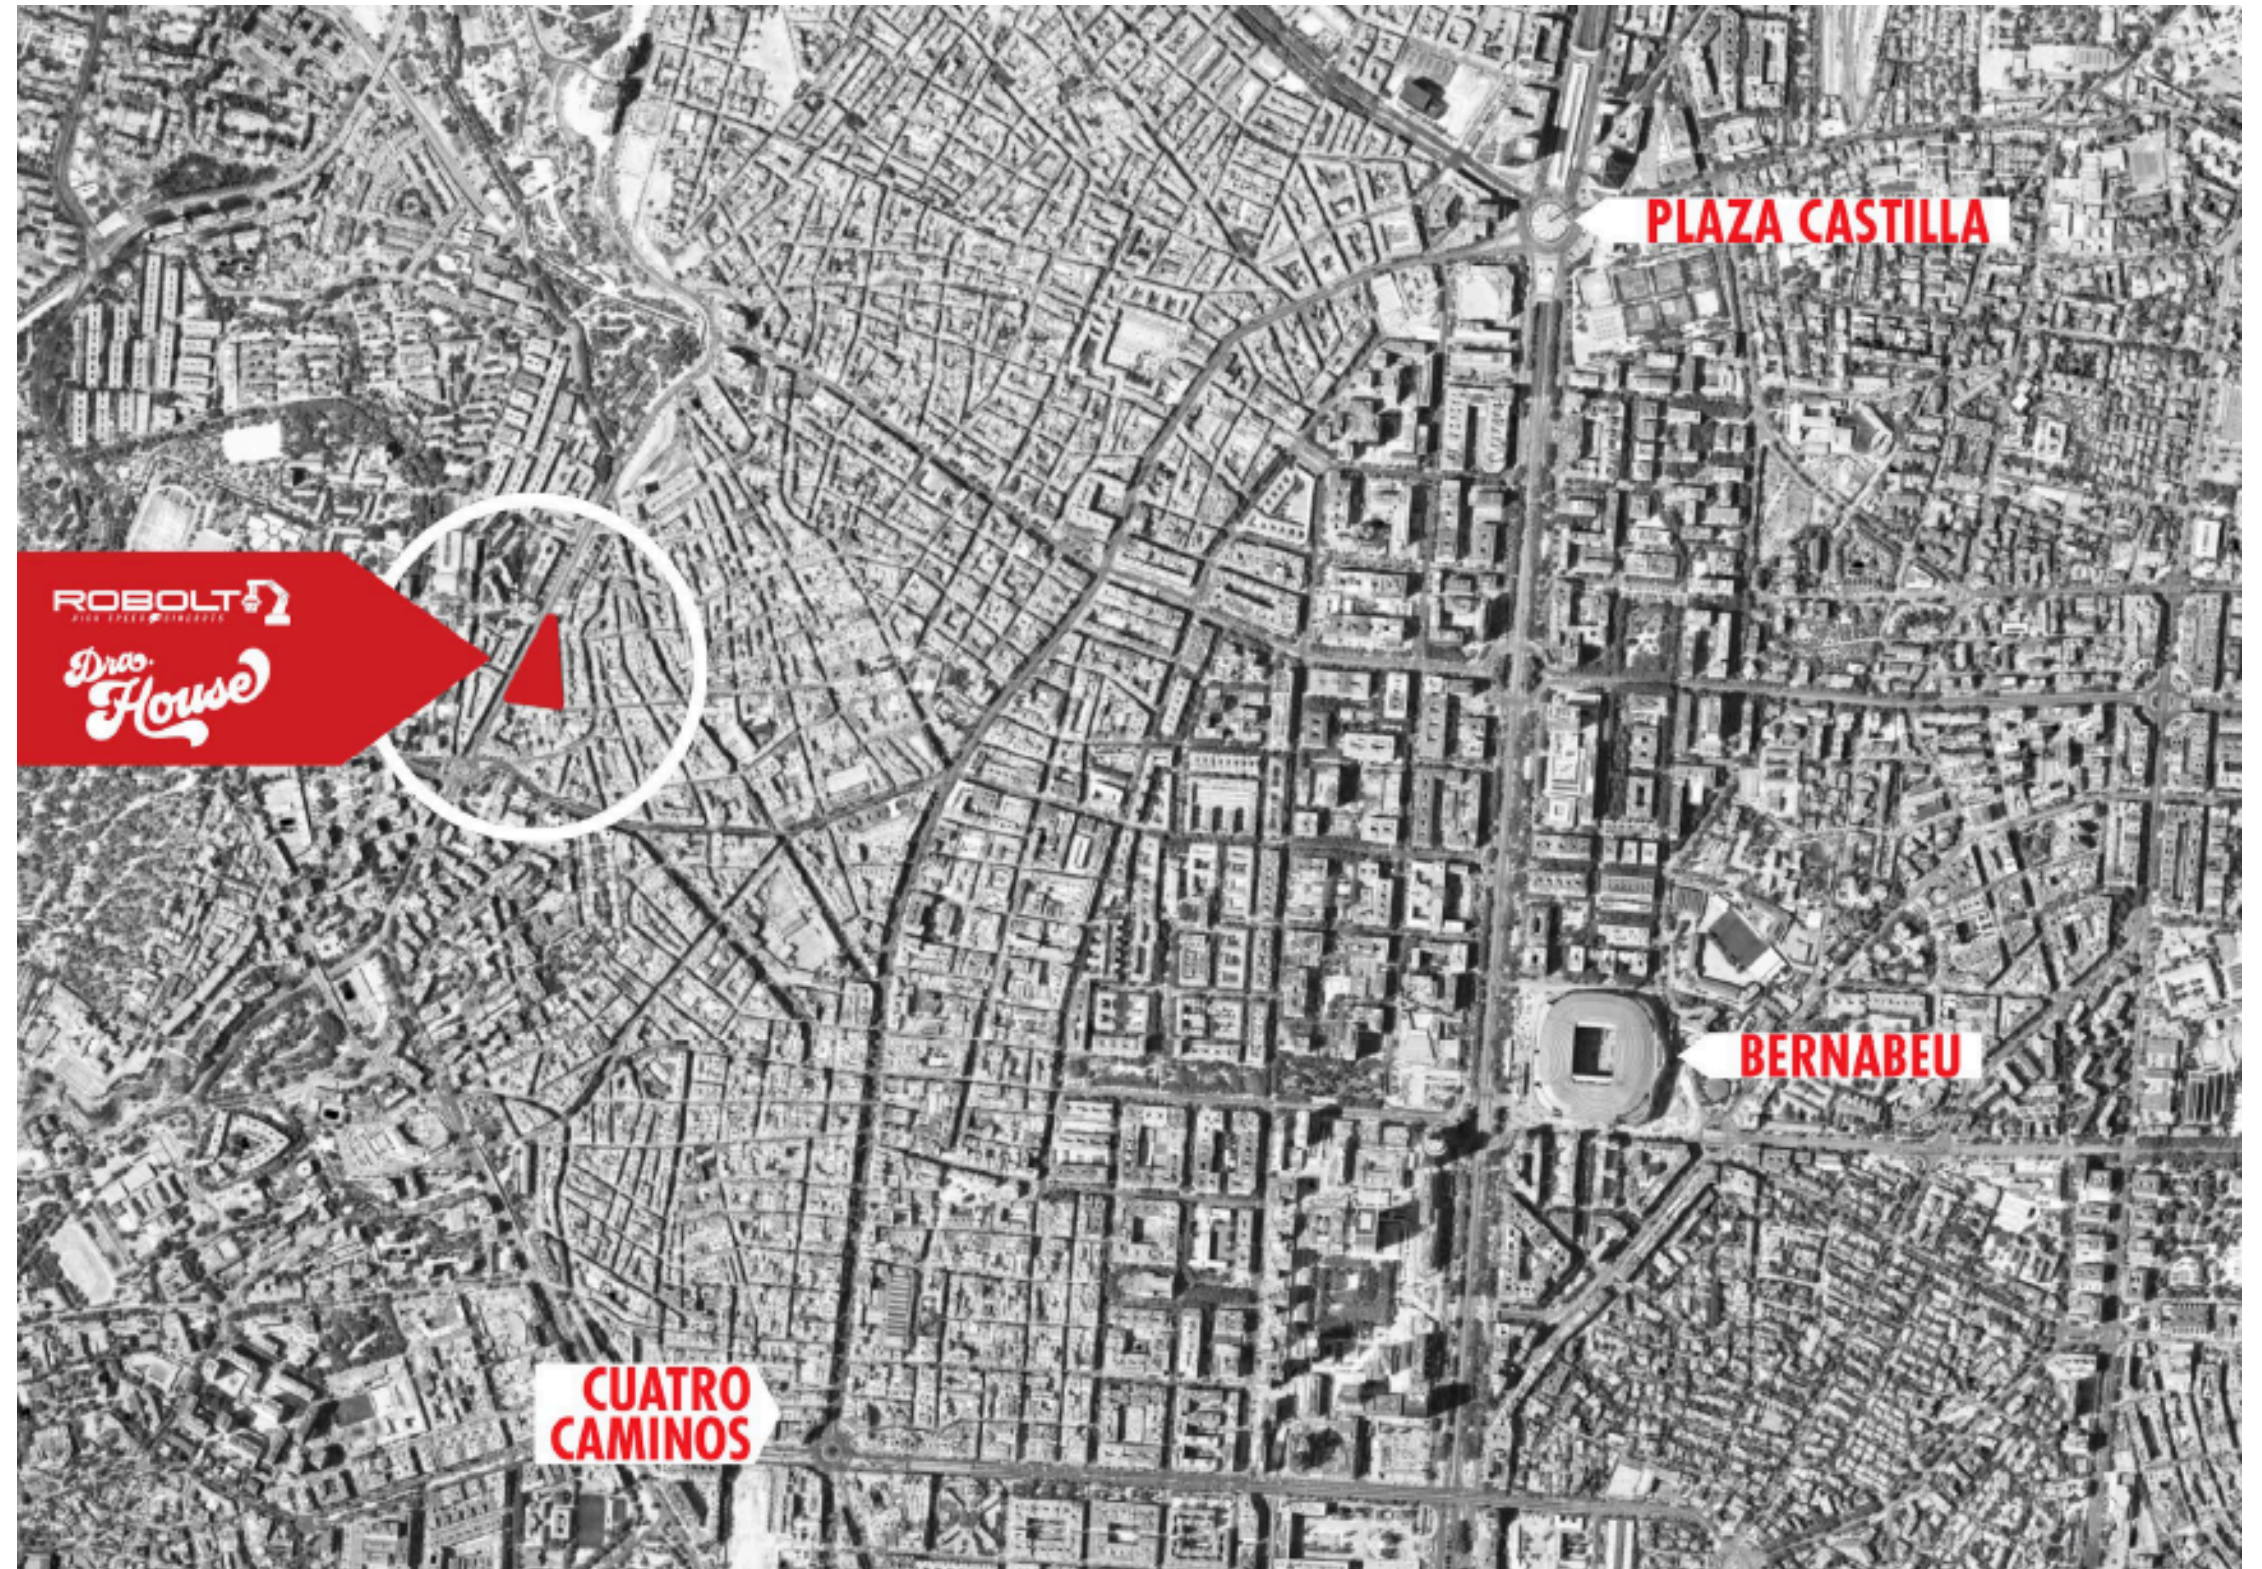

SESIONES FOTOGRAFICAS

COLD CULTURE

EVENTOS

MAPA

- Dos accesos independientes: C/ Campo Real, 9 y C/ Alonso Nuñez 28
- Situado en pleno Madrid (zona Francos Rodríguez / Tetuán)
- Metro: Francos Rodríguez (Línea 7 / 3 minutos) y Estrecho (Línea 1 / 10 minutos)
- Tren: Chamartín (15 minutos) y Atocha (3 minutos)
- Coche: 20 minutos a Madrid Centro
- Avión: Barajas (20 minutos)